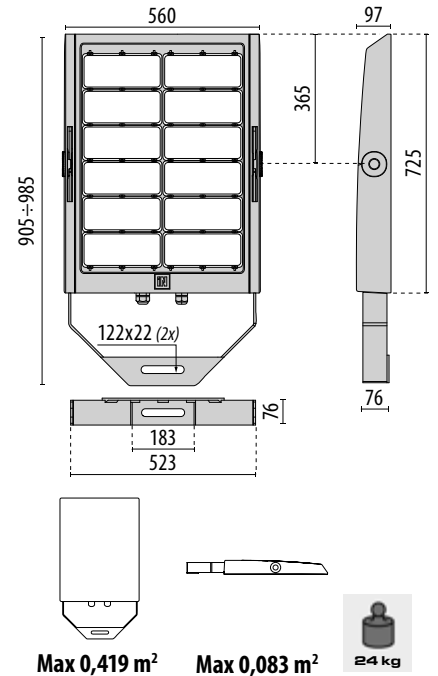

SQUARE PRO LED

IP 66

SQUARE PRO LED

Asymmetrisk smalstrålande

SQUARE PRO LED	550W/4000°K/64091 lm	77 641 15
SQUARE PRO LED	810W/4000°K/92501 lm	77 641 17
SQUARE PRO LED	1100W/4000°K/110137 lm	77 646 53

Asymmetrisk medelstrålande

SQUARE PRO LED	550W/4000°K/68595 lm	77 641 16
SQUARE PRO LED	830W/4000°K/100065 lm	77 641 18
SQUARE PRO LED	1100W/4000°K/117265 lm	77 646 54