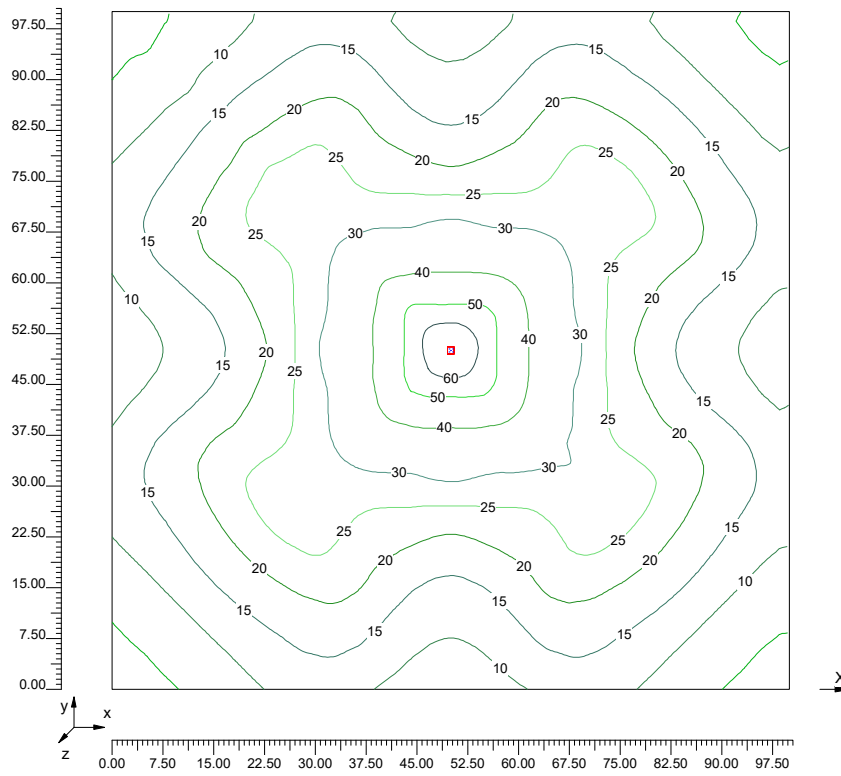

Vertikal arm

Drivdonsbox

Drivdonskåp

Samtliga lumental är uppmätta ut ur armatur.
Samtliga armaturer finns även med 5700°K.

Beräkningsexempel

Yta 100x100m 20lux mast 24m

4st SQUARE PRO LED 830W/4000°K/92501 lm 77 641 17