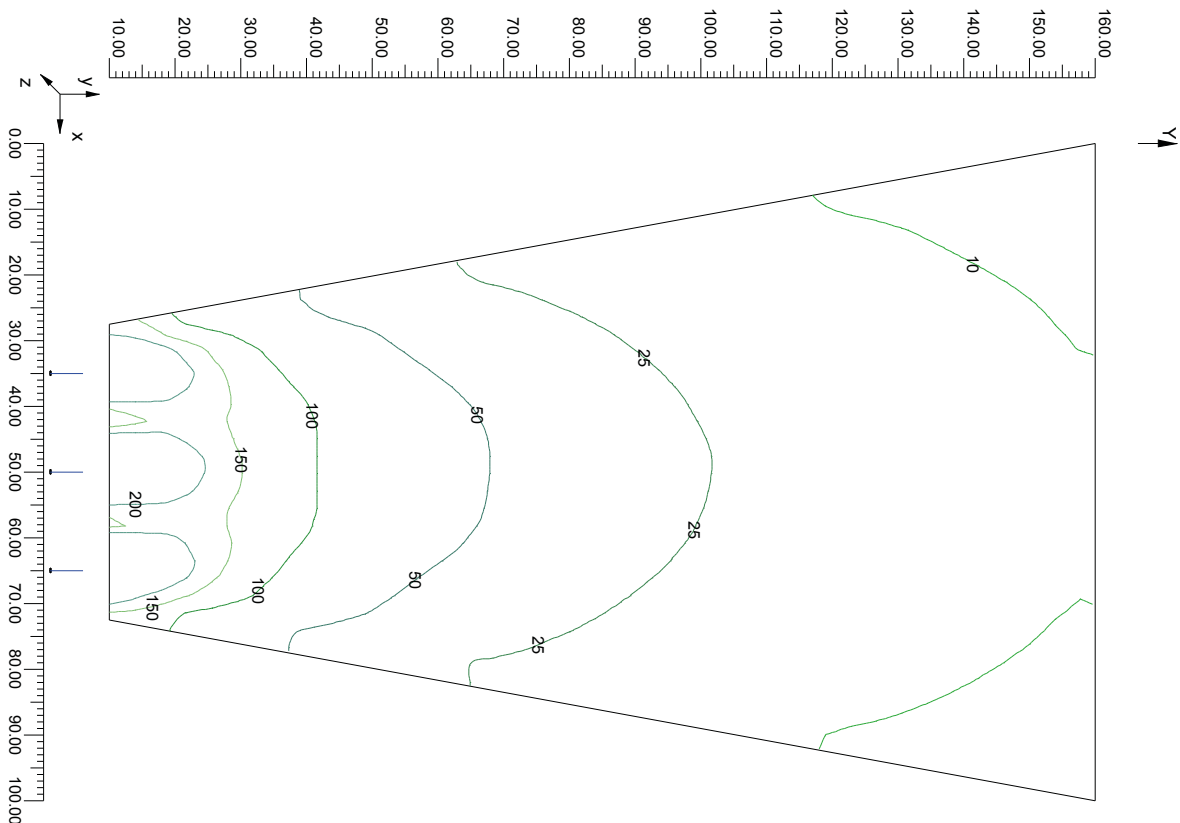

Golf range

3st SQUARE PRO LED 550W/4000°K/63948lm

06269894

3st Drivdonsbox 600W

77 641 20