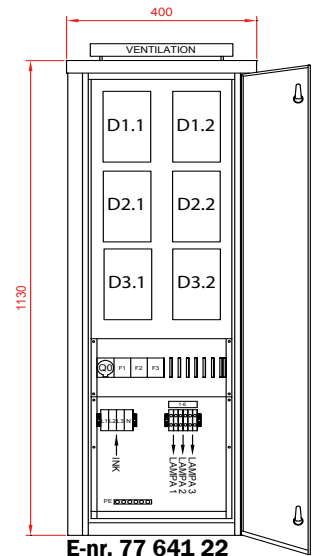

Vertikal arm

Drivdonsbox

Drivdonskåp

Samtliga lumental är uppmätta ut ur armatur.
Samtliga armaturer finns även med 5700°K.

Beräkningsexempel

Yta 100x100m 20lux mast 24m

4st SQUARE PRO LED 830W/4000°K/92501 lm 77 641 17