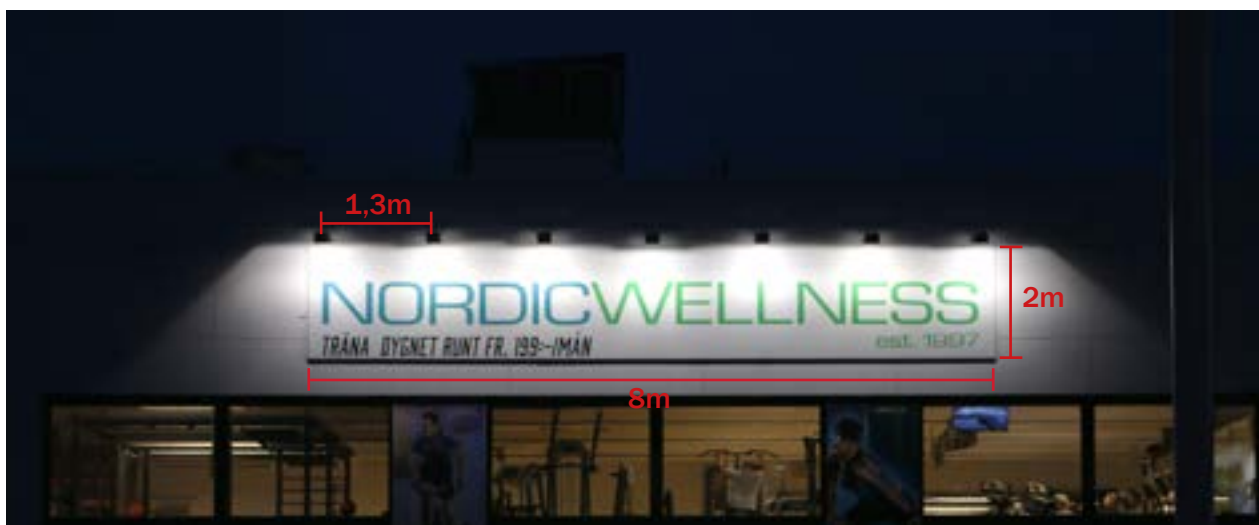

Tillbehör Tyco 20

Jordspett	77 685 83
Flaggstångfäste	77 681 49

Flaggbelysning TYCO 20 LED 33W

Fasadbelysning TYCO 20 70W

Skylt 12m x 2m GUELL KIT LED 28W

Lathund för skyltbelysning

Skylthöjd	GUELL KIT LED 15W c/c 1,25m	GUELL KIT LED 28W c/c 1,5m	GUELL 1 LED 39W/53W Väggarm 1,0m c/c 1,5m	GUELL 2 LED 78W/105W Väggarm 1,0m c/c 2,0m
1m	✓			
2m	✓	✓		
3m		✓	✓	
4m			✓	✓
5m - 7m				✓