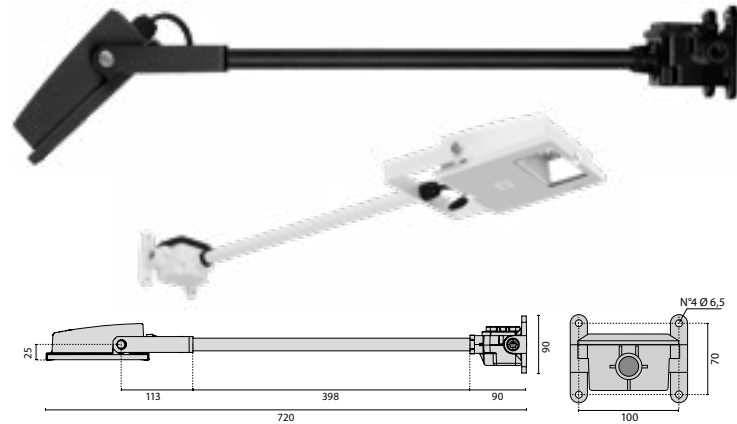

Skyltbelysning

GUELL LED, TYCO LED

NYHET

GUELL KIT 28W

Mekonomen

Butik & verkstad

GUELL 0 LED KIT 28W

**BRIG
LOMAC**

GUELL 2 LED 78W

GUELL LED

Skylthöjd 1 - 3m - Symmetrisk

Levereras färdigmonterad med 0,5 arm, kabel och kopplingsbox.

GUELL KIT Svart	15W/4000K/1484 lm	77 617 11
GUELL KIT Vit	15W/4000K/1484 lm	77 617 50

GUELL KIT Svart	28W/4000K/2572 lm	77 647 93
GUELL KIT Vit	28W/4000K/2572 lm	77 647 94

Tillbehör

⁴ Fästplåt GUELL KIT, mjuka fasader	77 632 97
⁵ Rörfäste m. fästplåt, GUELL KIT	77 644 60

Skylthöjd 3 - 4m - Symmetrisk

GUELL 1 LED	39W/4000K/4890 lm	77 616 37
GUELL 1 LED	53W/4000K/6092 lm	77 616 36

Skylthöjd 4 - 7m - Symmetrisk

GUELL 2 LED	78W/4000K/ 9520 lm	77 616 35
GUELL 2 LED	105W/4000K/11863 lm	77 616 34

Tillbehör

¹ Väggarm 1,0m, galv	77 640 88
² Stolptoppfäste, enkelt GUELL 2	77 615 62
³ Fästplåt för armatur, GUELL 2	77 624 47
⁴ Fästplåt till väggarm, mjuka fasader	77 624 24
⁵ Rörfäste m. fästplåt för väggarm, GUELL 2	77 644 61