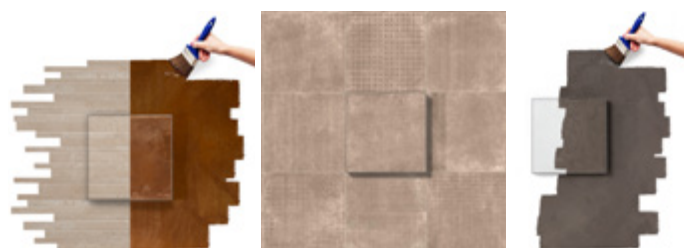

MIMIK - Integrera i varlfri miljö

MIMIK 20 finns att få i valfritt utförande för att kunna integreras i önskad miljö. Möjligt att täcka med färg, folie, fasadmateriel etc. Tillbehör vid förfrågan.

Integrerad MIMIK 20 LED