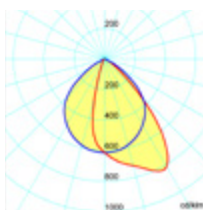

Cirkulär upp/ned

QUASAR 30 LED	32W/3000°K/829 lm	77 016 14	77 016 16	77 016 15
---------------	-------------------	-----------	-----------	-----------

NYHET Bred upp/ned

QUASAR 30 TECH LED	32W/3000°K/2046 lm	77 031 21	77 031 22	77 031 23
--------------------	--------------------	-----------	-----------	-----------