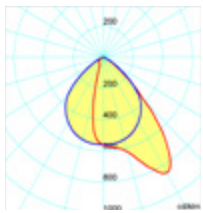

QUASAR 20 LED

IP 65

QUASAR 20 LED

Bred ned

QUASAR 20 LED	12,5W/3000°K/606 lm	77 015 99	77 016 01	77 016 00

Cirkulär upp/ned

QUASAR 20 LED	23W/3000°K/649 lm	77 016 05	77 016 07	77 016 06

NYHET Bred upp/ned

QUASAR 20 TECH LED	23W/3000°K/1211 lm	77 031 24	77 031 25	77 031 26

QUASAR 20 LED
Bred ned