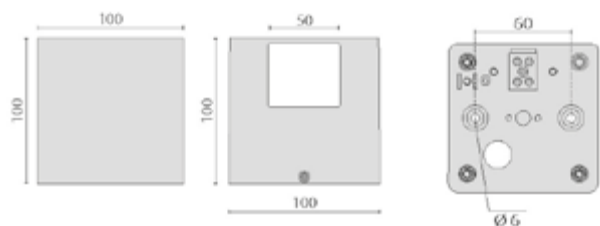

QUASAR 10 LED

IP 44

QUASAR 10 LED

Bred ned

QUASAR 10 LED 3,5W/3000° K/78 lm

Vit

77 015 90

Grå

77 015 88

Antracit

77 015 89

Bred upp/ned

QUASAR 10 LED 6W/3000° K/150 lm

77 015 93

77 015 91

77 015 92

Bred firsidig

QUASAR 10 LED 10,8W/3000° K/257 lm

77 015 86

77 015 85

77 015 87

Bred ned/smal upp

QUASAR 10 LED 6W/3000° K/92 lm

77 015 96

77 015 94

77 015 95

QUASAR 10 LED Krom

Bred ned/smal upp

QUASAR 10 LED 6W/3000° K/92 lm

Krom

77 015 97

Smal 360°

QUASAR 10 LED 10,8W/3000° K/199 lm

Krom

77 015 98

QUASAR 10 KROM är endast för installation inomhus.

Samtliga lumental är uppmätta ut ur armatur.
Kan även levereras i 4000° K.