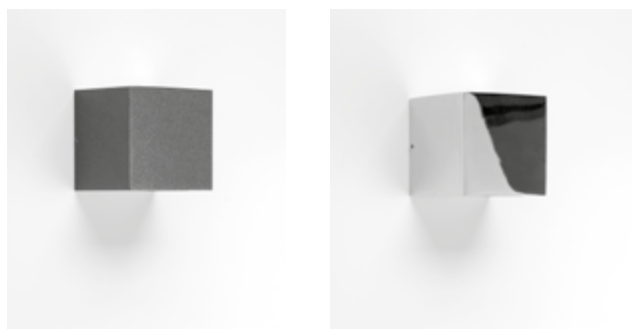

QUASAR 10 LED Krom

Bred ned/smal upp

QUASAR 10 LED 6W/3000° K/92 lm

Krom

77 015 97

Smal 360°

QUASAR 10 LED 10,8W/3000° K/199 lm

Krom

77 015 98

QUASAR 10 KROM är endast för installation inomhus.

QUASAR 10 LED
Bred ned

Samtliga lumental är uppmätta ut ur armatur.
Kan även levereras i 4000° K.

QUASAR 20 LED

IP 65

QUASAR 20 LED

Bred ned