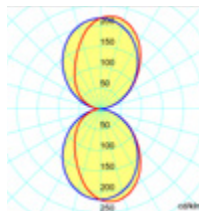

QUASAR 20 LED
Cirkulär upp/ned