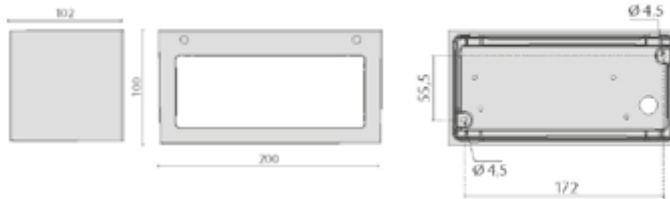

QUASAR 20 LED

IP 65

QUASAR 20 LED

Bred ned

QUASAR 20 LED	12,5W/3000°K/606 lm	77 015 99	77 016 01	77 016 00

Cirkulär upp/ned

QUASAR 20 LED	23W/3000°K/649 lm	77 016 05	77 016 07	77 016 06

NYHET Bred upp/ned

QUASAR 20 TECH LED	23W/3000°K/1211 lm	77 031 24	77 031 25	77 031 26