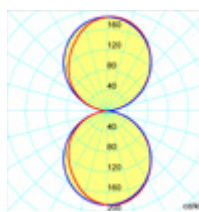

QUASAR 30 LED
Cirkulär upp/ned