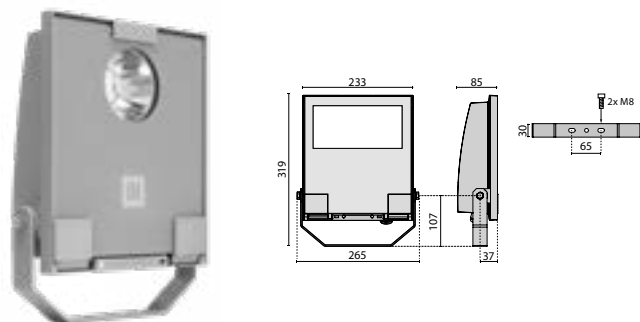

GUELL MICRO LED IP 66

Symmetrisk

GUELL MICRO LED	10W/3000K/611lm	77 652 63
GUELL MICRO LED	10W/4000K/634lm	77 652 64

Symmetrisk

GUELL MICRO KIT LED	10W/3000K/611lm	77 652 65
GUELL MICRO KIT LED	10W/4000K/634lm	77 652 67

GUELL MICRO 10W L70 B10 35.000h