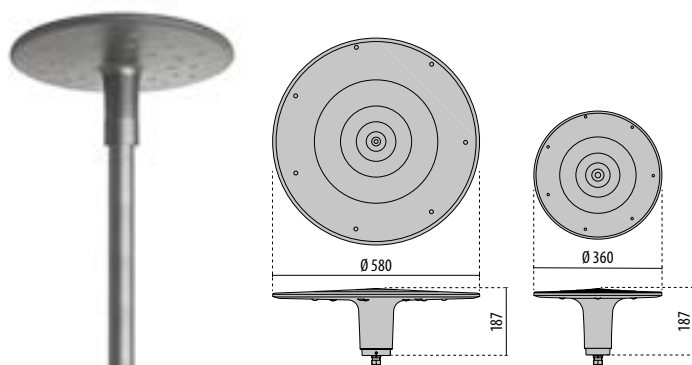

IP 65

PARK LED	20W/3000°K/1467lm	880056
PARK LED	30W/3000°K/2567lm	880057

SPILLO LED IP 65

SPILLO LED	24W/4000K/1674lm	77 477 18
SPILLO LED	44W/4000K/3301lm	77 477 19
SPILLO MINI LED	11W/4000K/ 703lm	77 477 16
SPILLO MINI LED	16W/4000K/1034lm	77 477 17

Tillbehör

Stolpadapter Ø60mm	77 477 23
Stolpadapter Ø76mm	77 477 24
Stolpadapter Mini Ø60mm	77 477 22
Stolpadapter Mini Ø48mm	77 477 21

GUELL 1 CIRKULÄR LED IP 66

Cirkulär 20° - Tornbelysning

GUELL 1 LED	39W/4000K/4599 lm	77 643 39
GUELL 1 LED	53W/4000K/5739 lm	77 643 40