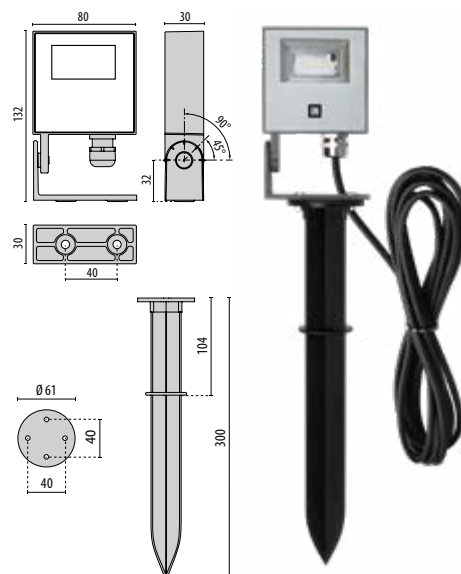

Lumitech

Lumitech AB
Arnegårdsgatan 10
431 49 Mölndal

Tel: +46 (0)31 27 00 78
info@lumitech.se
www.lumitech.se

Säljs och lagerhålls av din elgrossist

Scan Interlight AB
Arnegårdsgatan 10
431 49 Mölndal

Tel: +46 (0)31 27 00 69
info@scaninterlight.se
www.scaninterlight.se

Säljs och lagerhålls av din elgrossist

PERFORMANCE
LIGHTING