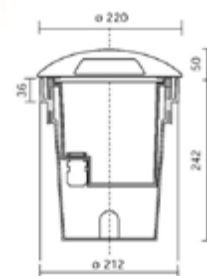

OLODUM COVER LED 15W/3000K/1296 lm 77 653 68

*Armaturl levereras med kabel och box.***Tillbehör**

Skarvförskruvning IP68

Fyrväg skarvförskruvning IP68

77 638 33

215

**OLODUM MINI COVER LED****IP 67 - 230V**