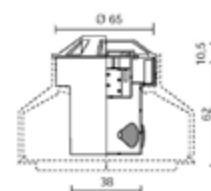

Fyrväg skarvförskruvning IP68

77 638 33

215

CRICKET 268+

IP 67 - 230V

Symmetrisk - Smalstrålande

Cricket 268, Sy 10-12°	35W/G12	77 655 91
Cricket 268, Sy 10-12°	70W /G12	77 655 92
Cricket 268, Sy 10-12°	150W/G12	77 655 94