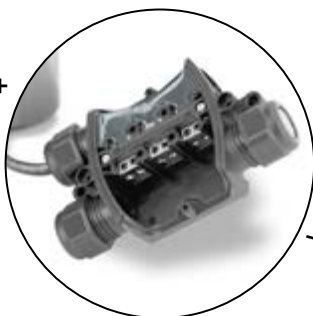

Asymmetrisk - Bredstrålande

Cricket 268, Asy 30°	70W/Rx7s	77 656 05
Cricket 268, Asy 30°	150W/Rx7s	77 656 06

Tiltbar 10°

Kopplingsdosa med Waterstop-funktion levereras som standard till Cricket 268+ underlättar för en smidig installation. Skyddsklass IP68.