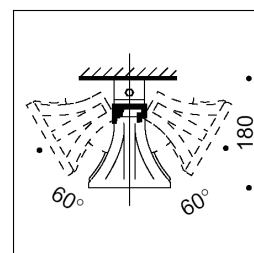

SI Scan interlight AB

Scan Interlight AB
Arnegårdsgatan 10
431 49 Mölndal

Tel: +46 (0)31 27 00 69
info@scaninterlight.se
www.scaninterlight.se

Säljs och lagerhålls av din elgrossist

PERFORMANCE
LIGHTING