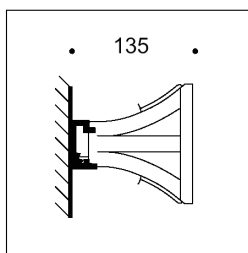

SI Scan interlight AB

Scan Interlight AB
Arnegårdsgatan 10
431 49 Mölndal

Tel: +46 (0)31 27 00 69
info@scaninterlight.se
www.scaninterlight.se

Säljs och lagerhålls av din elgrossist

PERFORMANCE
LIGHTING