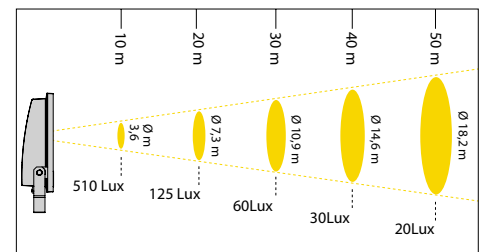

GUELL 2.5 Cirkulär 20° 232W