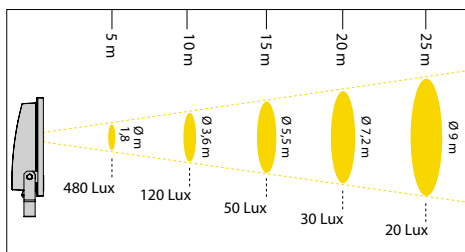

GUELL 1 Cirkulär 20° 52W