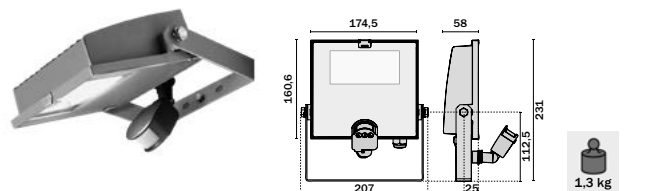

GUELL O SENSOR LED

Färg	E.nr	W	lm	K	Spridning
Grå	77 617 13	15	1589	4000	Asymmetrisk
Grå	77 647 95	28	3167	4000	Asymmetrisk

L70 B10 150.000h