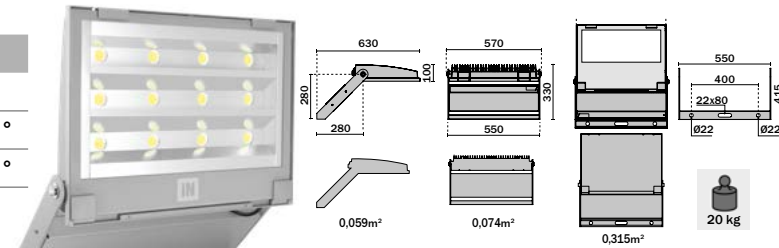

413W L70 B10 130.000h
 448W L80 B10 55.000h

*DALI vid förfrågan.

Överspänningsskydd

Montagehöjd GUELL Asymmetrisk 40° LED

| | | | |
|--|--|--|--|
| Höjd: 5m GUELL 1 LED 36W 77 616 39 10x10m = 20lux | Höjd: 6m GUELL 1 LED 51W 77 616 38 10x10m = 25lux | Höjd: 7m GUELL 2 LED 74W 77 616 29 15x15m = 20lux | Höjd: 8m GUELL 2 LED 103W 77 616 32 15x15m = 25lux |
| Höjd: 10m GUELL 2.5 LED 154W 77 645 27 20x20m = 20lux | Höjd: 12m GUELL 2.5 LED 230W 77 645 38 20x20m = 30lux | Höjd: 18m GUELL 3 LED 306W 77 681 47 25x25m = 25lux | Höjd: 24m GUELL 4 LED 413W 77 624 75 30x30m = 20lux |