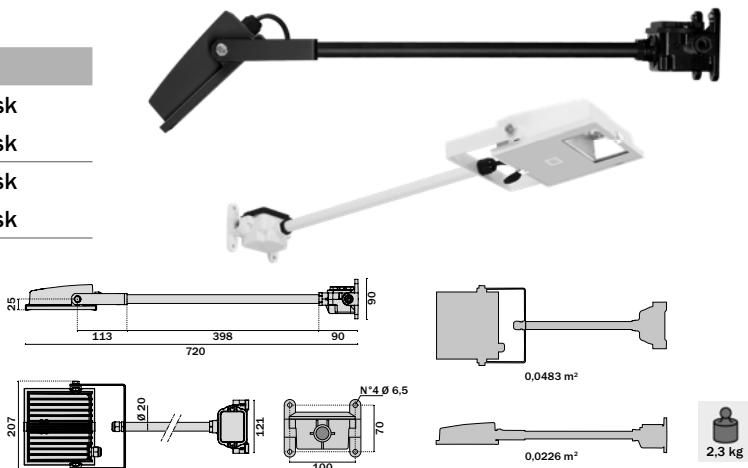

GUELL O KIT LED

Färg	E.nr	W	lm	K	Spridning
Svart	77 617 11	15	1603	4000	Symmetrisk
Vit	77 617 50	15	1603	4000	Symmetrisk
Svart	77 647 93	28	3162	4000	Symmetrisk
Vit	77 647 94	28	3162	4000	Symmetrisk

L70 B10 150.000h
Finns även i 3000K och 5000K.