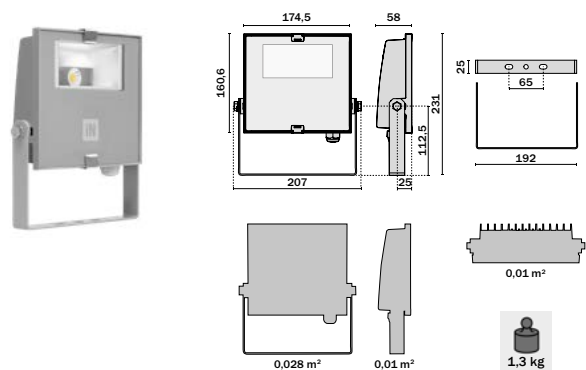

GUELL O LED

Färg	E.nr	W	lm	K	Spridning
Grå	77 616 85	15	1603	4000	Symmetrisk
Grå	77 647 91	28	3162	4000	Symmetrisk
Grå	77 616 87	15	1589	4000	Asymmetrisk 30°
Grå	77 647 92	28	3167	4000	Asymmetrisk 30°

L70 B10 150.000h