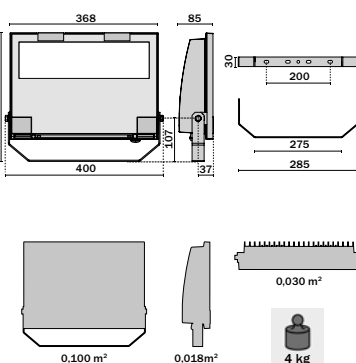

GUELL 2 LED

Färg	E.nr	W	lm	K	Spridning
Grå	77 616 35	74	10463	4000	Symmetrisk
Grå	77 616 34	103	13233	4000	Symmetrisk
Grå	77 668 90	149	20335	4000	Symmetrisk
Grå	77 616 29*	74	10030	4000	Asymmetrisk 40°
Grå	77 616 32*	103	13006	4000	Asymmetrisk 40°
Grå	77 668 91	149	20323	4000	Asymmetrisk 40°
Grå	77 664 87	80	10032	4000	Asymmetrisk 50°

74W L70 B10 150.000h

80W, 103W L70 B10 130.000h

149W L70 B10 100.000h

*DALI vid förfrågan.