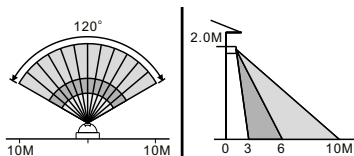

L70 B10 150.000h

GUELL med sensor IP44.
Spridning; ovan & sidan.

GUELL 2 LED

| Färg | E.nr | W | lm | K | Spridning |
|------|------------|-----|-------|------|-----------------|
| Grå | 77 616 35 | 74 | 10463 | 4000 | Symmetrisk |
| Grå | 77 616 34 | 103 | 13233 | 4000 | Symmetrisk |
| Grå | 77 668 90 | 149 | 20335 | 4000 | Symmetrisk |
| Grå | 77 616 29* | 74 | 10030 | 4000 | Asymmetrisk 40° |
| Grå | 77 616 32* | 103 | 13006 | 4000 | Asymmetrisk 40° |
| Grå | 77 668 91 | 149 | 20323 | 4000 | Asymmetrisk 40° |
| Grå | 77 664 87 | 80 | 10032 | 4000 | Asymmetrisk 50° |