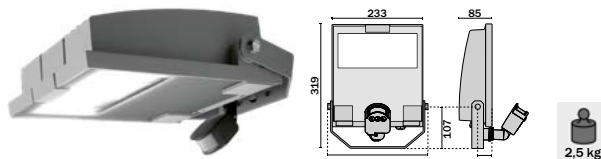

L70 B10 150.000h

GUELL med sensor IP44.
Spridning; ovan & sidan.

GUELL 2 LED

| Färg | E.nr | W | lm | K | Spridning |
|------|------------|-----|-------|------|-----------------|
| Grå | 77 616 35 | 74 | 10463 | 4000 | Symmetrisk |
| Grå | 77 616 34 | 103 | 13233 | 4000 | Symmetrisk |
| Grå | 77 668 90 | 149 | 20335 | 4000 | Symmetrisk |
| Grå | 77 616 29* | 74 | 10030 | 4000 | Asymmetrisk 40° |
| Grå | 77 616 32* | 103 | 13006 | 4000 | Asymmetrisk 40° |
| Grå | 77 668 91 | 149 | 20323 | 4000 | Asymmetrisk 40° |
| Grå | 77 664 87 | 80 | 10032 | 4000 | Asymmetrisk 50° |