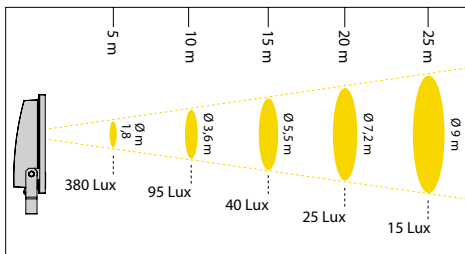

413W L70 B10 130.000h
 448W L80 B10 55.000h

*DALI vid förfrågan.

Överspänningsskydd

Montagehöjd GUELL Asymmetrisk 40° LED

| | | | |
|--|--|--|--|
| Höjd: 5m GUELL 1 LED 36W 77 616 39 10x10m = 20lux | Höjd: 6m GUELL 1 LED 51W 77 616 38 10x10m = 25lux | Höjd: 7m GUELL 2 LED 74W 77 616 29 15x15m = 20lux | Höjd: 8m GUELL 2 LED 103W 77 616 32 15x15m = 25lux |
| Höjd: 10m GUELL 2.5 LED 154W 77 645 27 20x20m = 20lux | Höjd: 12m GUELL 2.5 LED 230W 77 645 38 20x20m = 30lux | Höjd: 18m GUELL 3 LED 306W 77 681 47 25x25m = 25lux | Höjd: 24m GUELL 4 LED 413W 77 624 75 30x30m = 20lux |

L70 B10 150.000h

GUELL 2.5 LED Cirkulär

| Färg | E.nr | W | lm | K | Spridning |
|------|-------------|-----|-------|------|--------------|
| Grå | 77 645 42 | 156 | 18471 | 4000 | Cirkulär 20° |
| Grå | 77 645 43** | 232 | 29640 | 4000 | Cirkulär 20° |

L70 B10 130.000h

**1-10V

Ljusbild GUELL Cirkulär

GUELL 1 CIRKULÄR 20°

GUELL 1 Cirkulär 20° 39W

GUELL 2 CIRKULÄR 20°

GUELL 2 Cirkulär 20° 72W

GUELL 2.5 CIRKULÄR 20°