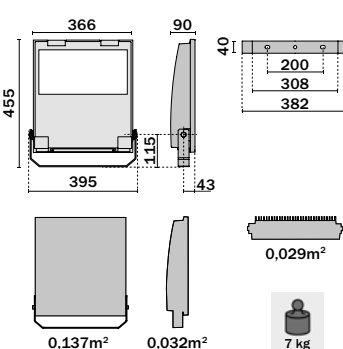

GUELL 2.5 LED

Färg	E.nr	W	lm	K	Spridning
Grå	77 645 28	154	20345	4000	Symmetrisk
Grå	77 668 92	193	25323	4000	Symmetrisk
Grå	77 645 41**	230	31072	4000	Symmetrisk
Grå	77 645 27	154	20027	4000	Asymmetrisk 40°
Grå	77 668 93	193	24501	4000	Asymmetrisk 40°
Grå	77 645 38**	230	30536	4000	Asymmetrisk 40°
Grå	77 645 39*	118	13862	4000	Asymmetrisk 50°
Grå	77 645 40*	156	18453	4000	Asymmetrisk 50°

118W, 154W, 156W, 230W L70 B10 130.000h

193W L70 B10 100.000h

*DALI vid förfrågan.

** 1-10V