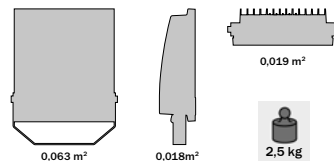

GUELL 1 LED

Färg	E.nr	W	lm	K	Spridning
Grå	77 616 37	36	5391	4000	Symmetrisk
Grå	77 616 36	51	6860	4000	Symmetrisk
Grå	77 616 39*	36	5112	4000	Asymmetrisk 40°
Grå	77 616 38*	51	6505	4000	Asymmetrisk 40°

L70 B10 150.000h

*DALI vid förfrågan.