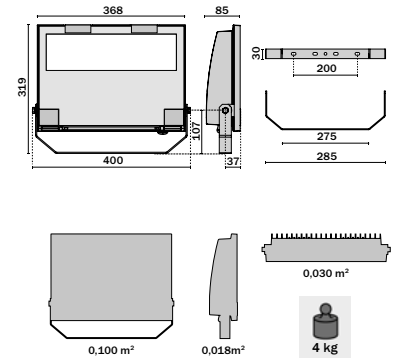

GUELL 2.5 LED Cirkulär

Färg	E.nr	W	lm	K	Spridning
Grå	77 645 42	156	18471	4000	Cirkulär 20°
Grå	77 645 43**	232	29640	4000	Cirkulär 20°

L70 B10 130.000h

**1-10V