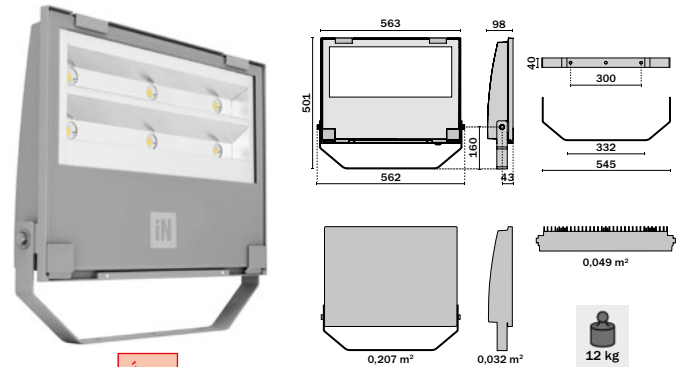

GUELL 3 LED

Färg	E.nr	W	lm	K	Spridning
Grå	77 681 46**	230	29074	4000	Symmetrisk
Grå	77 681 48**	306	39738	4000	Symmetrisk
Grå	77 681 45**	230	28423	4000	Asymmetrisk 40°
Grå	77 681 47**	306	38046	4000	Asymmetrisk 40°
Grå	77 645 29*	231	27496	4000	Asymmetrisk 50°
Grå	77 645 30*	305	35814	4000	Asymmetrisk 50°

230W, 306W L70 B10 130.000h
231W, 305W L80 B10 55.000h

*DALI vid förfrågan.

** 1-10V

Överspänningsskydd

GUELL 4 LED

Färg	E.nr	W	lm	K	Spridning
Grå	77 624 76	413	55007	4000	Symmetrisk
Grå	77 624 75*	413	50303	4000	Asymmetrisk 40°
Grå	77 645 31*	448	52346	4000	Asymmetrisk 50°

413W L70 B10 130.000h
448W L80 B10 55.000h

*DALI vid förfrågan.