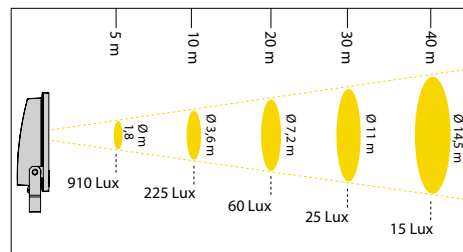

GUELL 2 Cirkulär 20° 101W