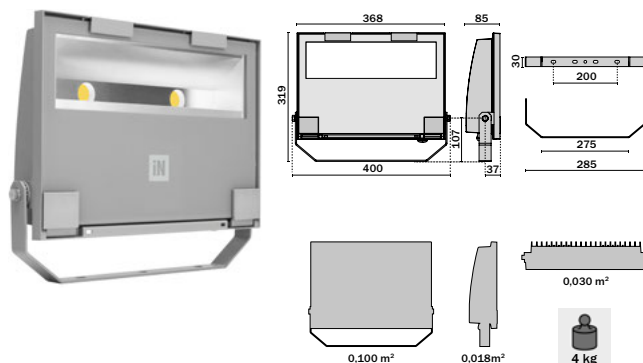

GUELL 2 LED

Färg	E.nr	W	lm	K	Spridning
Grå	77 616 35	74	10463	4000	Symmetrisk
Grå	77 616 34	103	13233	4000	Symmetrisk
Grå	77 668 90	149	20335	4000	Symmetrisk
Grå	77 616 29*	74	10030	4000	Asymmetrisk 40°
Grå	77 616 32*	103	13006	4000	Asymmetrisk 40°
Grå	77 668 91	149	20323	4000	Asymmetrisk 40°
Grå	77 664 87	80	10032	4000	Asymmetrisk 50°

74W L70 B10 150.000h

80W, 103W L70 B10 130.000h

149W L70 B10 100.000h

*DALI vid förfrågan.