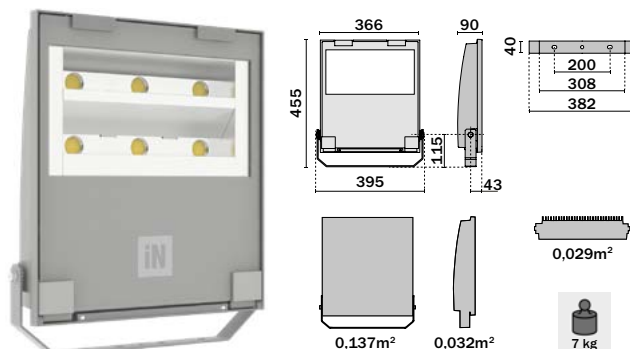

GUELL 2.5 LED

Färg	E.nr	W	lm	K	Spridning
Grå	77 645 28	154	20345	4000	Symmetrisk
Grå	77 668 92	193	25323	4000	Symmetrisk
Grå	77 645 41**	230	31072	4000	Symmetrisk
Grå	77 645 27	154	20027	4000	Asymmetrisk 40°
Grå	77 668 93	193	24501	4000	Asymmetrisk 40°
Grå	77 645 38**	230	30536	4000	Asymmetrisk 40°
Grå	77 645 39*	118	13862	4000	Asymmetrisk 50°
Grå	77 645 40*	156	18453	4000	Asymmetrisk 50°

118W, 154W, 156W, 230W L70 B10 130.000h

193W L70 B10 100.000h

*DALI vid förfrågan.

** 1-10V