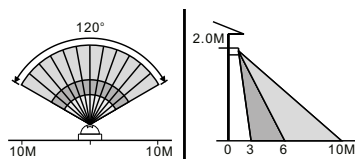

GUELL O SENSOR LED

Färg	E.nr	W	lm	K	Spridning
Grå	77 617 13	15	1589	4000	Asymmetrisk
Grå	77 647 95	28	3167	4000	Asymmetrisk

L70 B10 150.000h