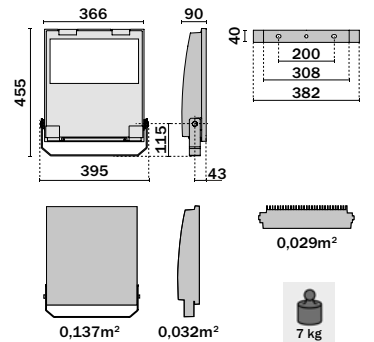

GUELL 1 LED Cirkulär

Färg	E.nr	W	lm	K	Spridning
Grå	77 643 39	39	5335	4000	Cirkulär 20°
Grå	77 643 40	52	6657	4000	Cirkulär 20°

L70 B10 150.000h

GUELL 2 LED Cirkulär

Färg	E.nr	W	lm	K	Spridning
Grå	77 643 41	72	9470	4000	Cirkulär 20°
Grå	77 643 42	101	11930	4000	Cirkulär 20°

L70 B10 150.000h

GUELL 2.5 LED Cirkulär

Färg	E.nr	W	lm	K	Spridning
Grå	77 645 42	156	18471	4000	Cirkulär 20°
Grå	77 645 43**	232	29640	4000	Cirkulär 20°

L70 B10 130.000h

**1-10V

Ljusbild GUELL Cirkulär

GUELL 1 CIRKULÄR 20°

GUELL 2 CIRKULÄR 20°

GUELL 2.5 CIRKULÄR 20°