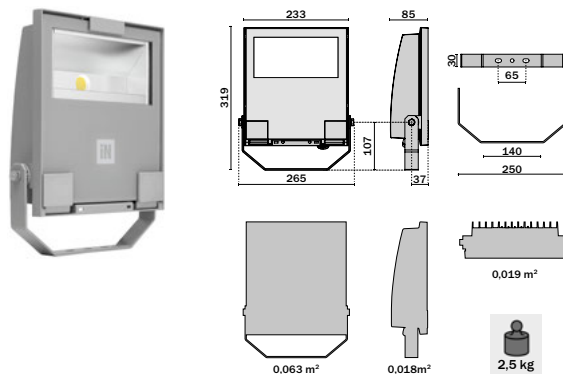

GUELL 1 LED

Färg	E.nr	W	lm	K	Spridning
Grå	77 616 37	36	5391	4000	Symmetrisk
Grå	77 616 36	51	6860	4000	Symmetrisk
Grå	77 616 39*	36	5112	4000	Asymmetrisk 40°
Grå	77 616 38*	51	6505	4000	Asymmetrisk 40°

L70 B10 150.000h

*DALI vid förfrågan.