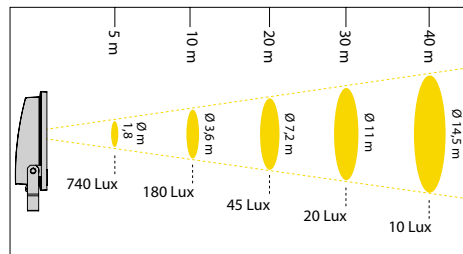

413W L70 B10 130.000h
 448W L80 B10 55.000h

*DALI vid förfrågan.

Överspänningsskydd

Montagehöjd GUELL Asymmetrisk 40° LED

| | | | |
|--|--|--|--|
| Höjd: 5m GUELL 1 LED 36W 77 616 39 10x10m = 20lux | Höjd: 6m GUELL 1 LED 51W 77 616 38 10x10m = 25lux | Höjd: 7m GUELL 2 LED 74W 77 616 29 15x15m = 20lux | Höjd: 8m GUELL 2 LED 103W 77 616 32 15x15m = 25lux |
| Höjd: 10m GUELL 2.5 LED 154W 77 645 27 20x20m = 20lux | Höjd: 12m GUELL 2.5 LED 230W 77 645 38 20x20m = 30lux | Höjd: 18m GUELL 3 LED 306W 77 681 47 25x25m = 25lux | Höjd: 24m GUELL 4 LED 413W 77 624 75 30x30m = 20lux |

L70 B10 130.000h

**1-10V

Ljusbild GUELL Cirkulär

GUELL 1 CIRKULÄR 20°

GUELL 1 Cirkulär 20° 39W

GUELL 2 CIRKULÄR 20°

GUELL 2 Cirkulär 20° 72W

GUELL 2.5 CIRKULÄR 20°