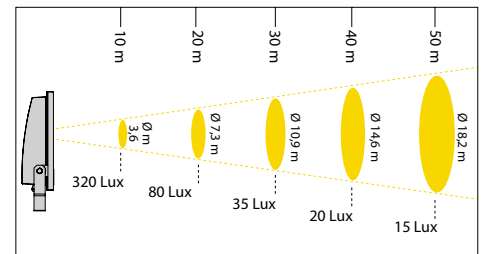

413W L70 B10 130.000h
 448W L80 B10 55.000h

*DALI vid förfrågan.

Överspänningsskydd

Montagehöjd GUELL Asymmetrisk 40° LED

| | | | |
|--|--|--|--|
| Höjd: 5m GUELL 1 LED 36W 77 616 39 10x10m = 20lux | Höjd: 6m GUELL 1 LED 51W 77 616 38 10x10m = 25lux | Höjd: 7m GUELL 2 LED 74W 77 616 29 15x15m = 20lux | Höjd: 8m GUELL 2 LED 103W 77 616 32 15x15m = 25lux |
| Höjd: 10m GUELL 2.5 LED 154W 77 645 27 20x20m = 20lux | Höjd: 12m GUELL 2.5 LED 230W 77 645 38 20x20m = 30lux | Höjd: 18m GUELL 3 LED 306W 77 681 47 25x25m = 25lux | Höjd: 24m GUELL 4 LED 413W 77 624 75 30x30m = 20lux |

L70 B10 130.000h

**1-10V

Ljusbild GUELL Cirkulär

GUELL 1 CIRKULÄR 20°

GUELL 1 Cirkulär 20° 39W

GUELL 2 CIRKULÄR 20°

GUELL 2 Cirkulär 20° 72W

GUELL 2.5 CIRKULÄR 20°