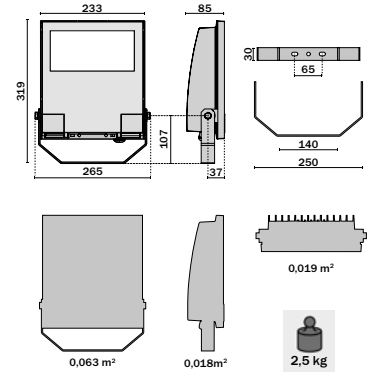

GUELL 1 LED Cirkulär

Färg	E.nr	W	lm	K	Spridning
Grå	77 643 39	39	5335	4000	Cirkulär 20°
Grå	77 643 40	52	6657	4000	Cirkulär 20°

L70 B10 150.000h

GUELL 2 LED Cirkulär

Färg	E.nr	W	lm	K	Spridning
Grå	77 643 41	72	9470	4000	Cirkulär 20°
Grå	77 643 42	101	11930	4000	Cirkulär 20°

L70 B10 150.000h