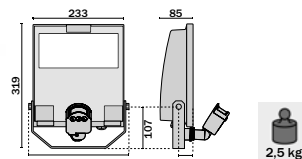

GUELL 1 LED

Färg	E.nr	W	lm	K	Spridning
Grå	77 616 37	36	5391	4000	Symmetrisk
Grå	77 616 36	51	6860	4000	Symmetrisk
Grå	77 616 39*	36	5112	4000	Asymmetrisk 40°
Grå	77 616 38*	51	6505	4000	Asymmetrisk 40°

L70 B10 150.000h

*DALI vid förfrågan.

GUELL 1 LED SENSOR

Färg	E.nr	W	lm	K	Spridning
Grå	77 617 15	51	6505	4000	Asymmetrisk

L70 B10 150.000h

GUELL med sensor IP44.
Spridning; ovan & sidan.

GUELL 2 LED

Färg	E.nr	W	lm	K	Spridning
Grå	77 616 35	74	10463	4000	Symmetrisk
Grå	77 616 34	103	13233	4000	Symmetrisk
Grå	77 668 90	149	20335	4000	Symmetrisk
Grå	77 616 29*	74	10030	4000	Asymmetrisk 40°
Grå	77 616 32*	103	13006	4000	Asymmetrisk 40°
Grå	77 668 91	149	20323	4000	Asymmetrisk 40°
Grå	77 664 87	80	10032	4000	Asymmetrisk 50°

74W L70 B10 150.000h

80W, 103W L70 B10 130.000h

149W L70 B10 100.000h

*DALI vid förfrågan.

GUELL 2.5 LED

Färg	E.nr	W	lm	K	Spridning
Grå	77 645 28	154	20345	4000	Symmetrisk
Grå	77 668 92	193	25323	4000	Symmetrisk
Grå	77 645 41**	230	31072	4000	Symmetrisk
Grå	77 645 27	154	20027	4000	Asymmetrisk 40°
Grå	77 668 93	193	24501	4000	Asymmetrisk 40°
Grå	77 645 38**	230	30536	4000	Asymmetrisk 40°
Grå	77 645 39*	118	13862	4000	Asymmetrisk 50°
Grå	77 645 40*	156	18453	4000	Asymmetrisk 50°

118W, 154W, 156W, 230W L70 B10 130.000h

193W L70 B10 100.000h

*DALI vid förfrågan.

** 1-10V

Överspänningsskydd