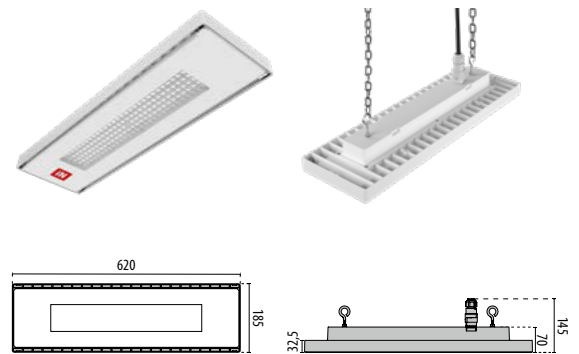

A+ LED IP65

Färg	E.nr	W	lm	K	Spridning
Svart	72 173 59	60	8456	4000	Cirkulär bred
Svart	72 149 23	100	13903	4000	Cirkulär bred
Svart	72 149 24	150	20713	4000	Cirkulär bred

L80 B10 60.000h

Lama+ Mini LED Extra bred IP66

Färg	E.nr	W	lm	K	Spridning
Vit	72 174 80	35	6261	4000	Symmetrisk extra bred
Vit	72 174 81	50	8101	4000	Symmetrisk extra bred
Vit	72 174 82	72	11332	4000	Symmetrisk extra bred
Vit	72 174 83	101	14765	4000	Symmetrisk extra bred

L90 B10 100.000h

Levereras med upphängningskrok och snabbkopplingskontakt.
Går att få med DALI och nödljus vid förfrågan.

Lama+ LED bred IP66

Färg	E.nr	W	lm	K	Spridning
Vit	72 136 86	64	11586	4000	Symmetrisk bred
Vit	72 136 87	99	16623	4000	Symmetrisk bred
Vit	72 136 88	150	23489	4000	Symmetrisk bred
Vit	72 136 89	206	29954	4000	Symmetrisk bred

L90 B10 100.000h

Lama+ LED Extra bred IP66

Färg	E.nr	W	lm	K	Spridning
Vit	72 136 94	64	11994	4000	Symmetrisk extra bred
Vit	72 136 95	99	17402	4000	Symmetrisk extra bred
Vit	72 136 96	150	25165	4000	Symmetrisk extra bred
Vit	72 136 97	206	32189	4000	Symmetrisk extra bred

L90 B10 100.000h

Tillbehör

	E.nr
¹ Skyddsgaller	72 137 09
² Infällnadsram	72 137 10

Levereras med upphängningskrok och snabbkopplingskontakt.
Går att få med DALI, nödljus och SMART-funktion med sensor vid förfrågan.