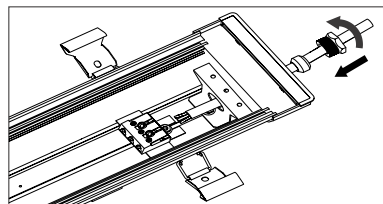

LED	A	D
15W	624	max. 234
38W	1224	max. 1134
48W	1524	max. 1434