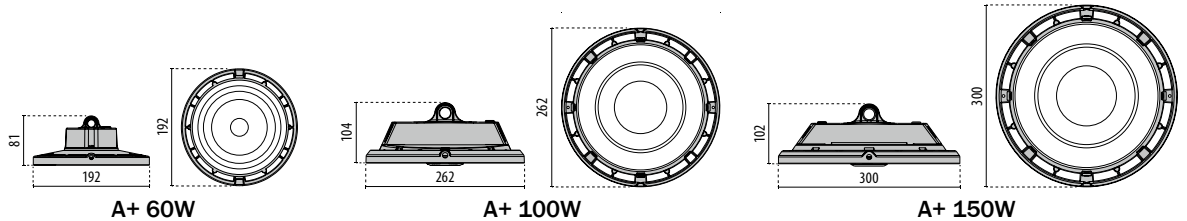

A+ LED IP65

Färg	E.nr	W	lm	K	Spridning
Svart	72 173 59	60	8456	4000	Cirkulär bred
Svart	72 149 23	100	13903	4000	Cirkulär bred
Svart	72 149 24	150	20713	4000	Cirkulär bred

L80 B10 60.000h

Lama+ Mini LED Extra bred IP66

Färg	E.nr	W	lm	K	Spridning
Vit	72 174 80	35	6261	4000	Symmetrisk extra bred
Vit	72 174 81	50	8101	4000	Symmetrisk extra bred
Vit	72 174 82	72	11332	4000	Symmetrisk extra bred
Vit	72 174 83	101	14765	4000	Symmetrisk extra bred

L90 B10 100.000h

Levereras med upphängningskrok och snabbkopplingskontakt.
Går att få med DALI och nödljus vid förfrågan.