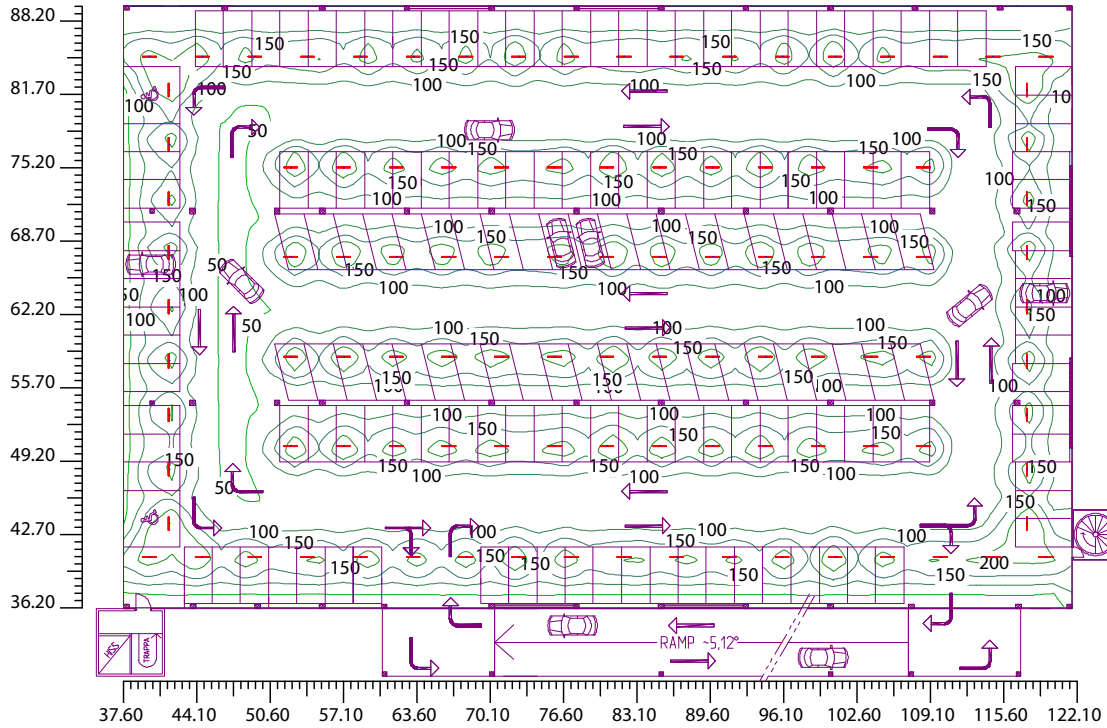

Beräkningsexempel

P-hus
84x53m Höjd 2,3m

100 Lux
106st 72 140 68 Norma+ LED 45W

Industrihall
60x110m Höjd 23m

500 Lux
128st 72 136 89 Lama+ LED 206W Extra bred