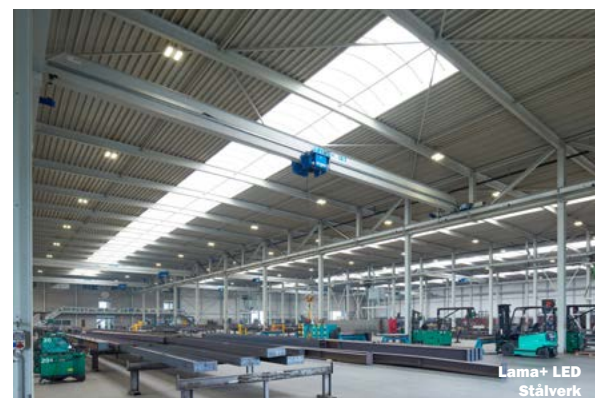

Tillbehör

	E.nr
¹ Skyddsgaller	72 137 09
² Infällnadsram	72 137 10

Levereras med upphängningskrok och snabbkopplingskontakt.
Går att få med DALI, nödljus och SMART-funktion med sensor vid förfrågan.