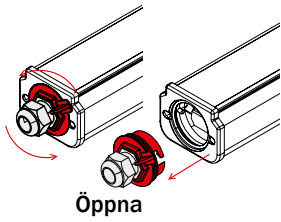

L80 B10 50.000h

| Tillbehör | E.nr |
|---------------------------------------|-----------|
| Rostfritt justerbart tak- & väggfäste | 72 166 81 |

Snabb och enkel installation

Levereras med fästet för tak- och vajermontage.