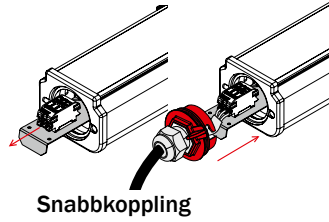

L80 B10 50.000h

| Tillbehör | E.nr |
|---------------------------------------|-----------|
| Rostfritt justerbart tak- & väggfäste | 72 166 81 |

Snabb och enkel installation

Levereras med fästet för tak- och vajermontage.