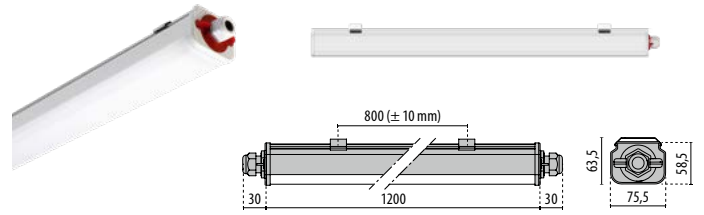

Industri & Höghöjsarmaturer

Norma+, Stilla, A+, Lama+

Norma+ LED IP65

| Färg | E.nr | W | lm | K | Längd mm |
|------|-----------|----|------|------|----------|
| Vit | 72 140 67 | 18 | 2246 | 4000 | 600 |
| Vit | 72 140 68 | 45 | 5215 | 4000 | 1200 |
| Vit | 72 140 69 | 60 | 7556 | 4000 | 1500 |

L80 B10 50.000h

| Tillbehör | E.nr |
|---------------------------------------|-----------|
| Rostfritt justerbart tak- & väggfäste | 72 166 81 |

Snabb och enkel installation

Levereras med fästet för tak- och vajermontage.