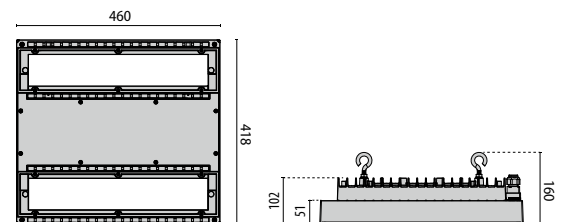

Lama+ LED Extra bred IP66

Färg	E.nr	W	lm	K	Spridning
Vit	72 136 94	64	11994	4000	Symmetrisk extra bred
Vit	72 136 95	99	17402	4000	Symmetrisk extra bred
Vit	72 136 96	150	25165	4000	Symmetrisk extra bred
Vit	72 136 97	206	32189	4000	Symmetrisk extra bred

L90 B10 100.000h