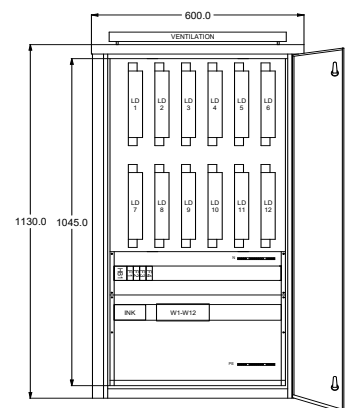

E-nr. 77 641 25

Samtliga lumental är uppmätta ut ur armatur.
Samtliga armaturer finns även med 5700°K.