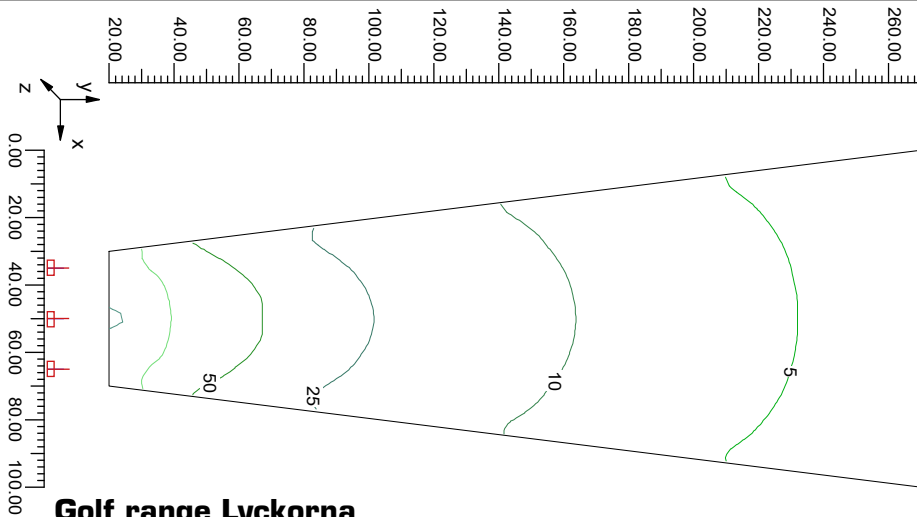

Golf range Lyckorna

3st SQUARE PRO LED 550W/4000°K/63948 lm 77 650 39
3st Drivdonsbox 600W 77 641 20