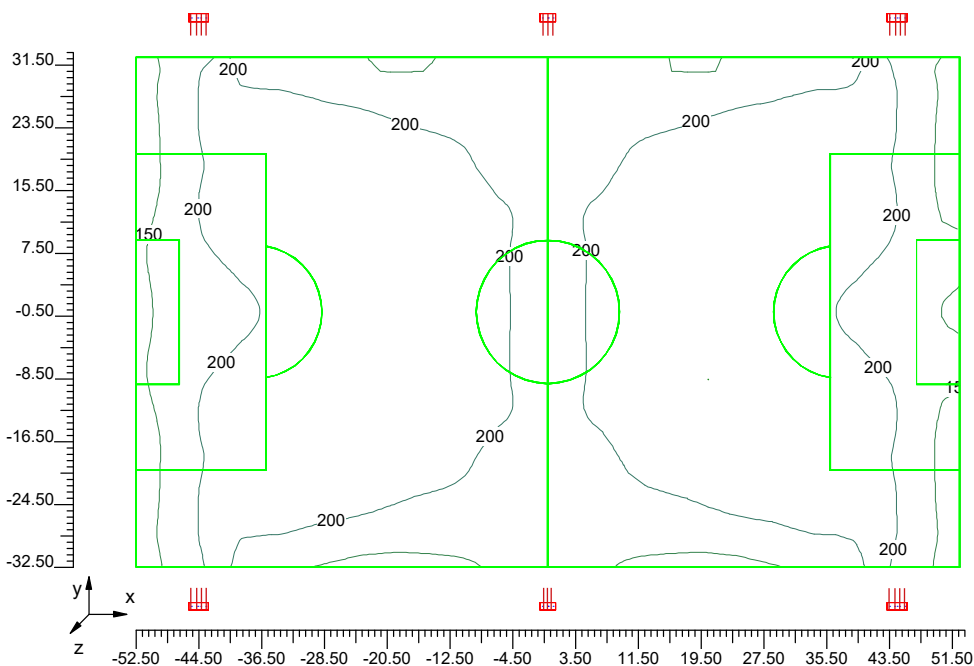

Vertikal arm

Drivdonsbox

Drivdonssskåp

E-nr. 77 641 25

Samtliga lumental är uppmätta ut ur armatur.
Samtliga armaturer finns även med 5700°K.

Beräkningsexempel

Flygplats Ängelholm

8st SQUARE PRO LED 550W/4000°K/64091 lm 77 641 15
 8st Drivdonsbox 600W 77 641 20

Golf range Lyckorna

3st SQUARE PRO LED 550W/4000°K/63948 lm 77 650 39
 3st Drivdonsbox 600W 77 641 20

Rosenhill Konstgräsplan 65x105m övriga divisioner 200lux mast 18m

18st SQUARE PRO LED 1100W/4000°K/110137lm 77 646 53
 4st SQUARE PRO LED 1100W/4000°K/117265lm 77 646 54
 22st Drivdonsbox 1100W 77 646 55

Montagehöjd för **SQUARE PRO LED**

<p>Höjd: 18m SQUARE PRO LED 550W 77 641 15 40x40m = 25lux</p>	<p>Höjd: 24m SQUARE PRO LED 550W 77 641 16 50x50m = 15lux</p>	<p>Höjd: 24m SQUARE PRO LED 810W 77 641 17 50x50m = 25lux</p>	<p>Höjd: 30m SQUARE PRO LED 810W 77 641 18 60x60m = 15lux</p>
---	---	---	---