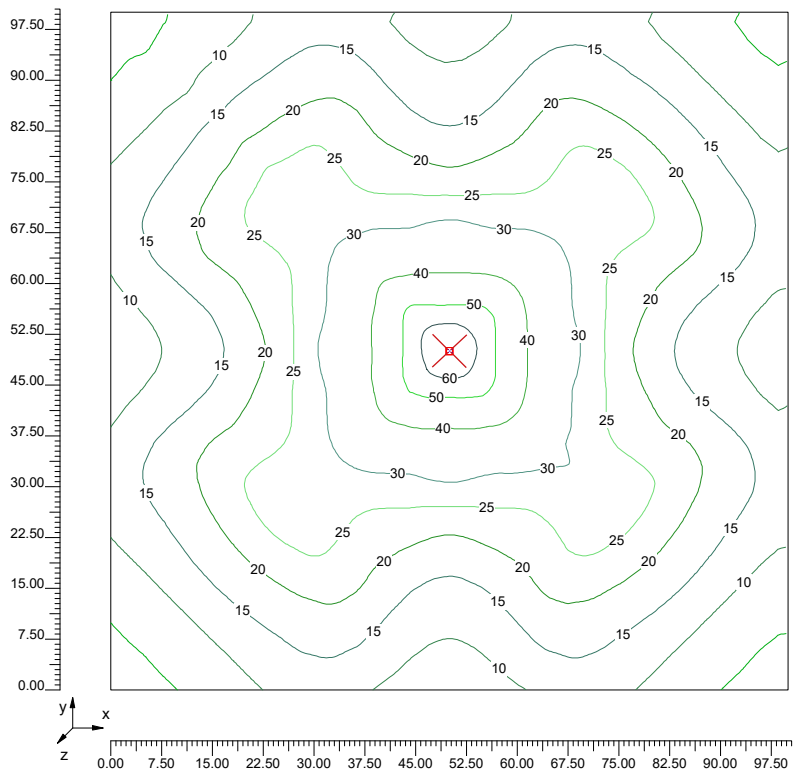

Golf range Lyckorna

3st SQUARE PRO LED 550W/4000°K/63948 lm 77 650 39
 3st Drivdonsbox 600W 77 641 20

Rosenhill Konstgräsplan 65x105m övriga divisioner 200lux mast 18m

18st SQUARE PRO LED 1100W/4000°K/110137lm 77 646 53
 4st SQUARE PRO LED 1100W/4000°K/117265lm 77 646 54
 22st Drivdonsbox 1100W 77 646 55

Montagehöjd för **SQUARE PRO LED**

<p>Höjd: 18m SQUARE PRO LED 550W 77 641 15 40x40m = 25lux</p>	<p>Höjd: 24m SQUARE PRO LED 550W 77 641 16 50x50m = 15lux</p>	<p>Höjd: 24m SQUARE PRO LED 810W 77 641 17 50x50m = 25lux</p>	<p>Höjd: 30m SQUARE PRO LED 810W 77 641 18 60x60m = 15lux</p>
---	---	---	---