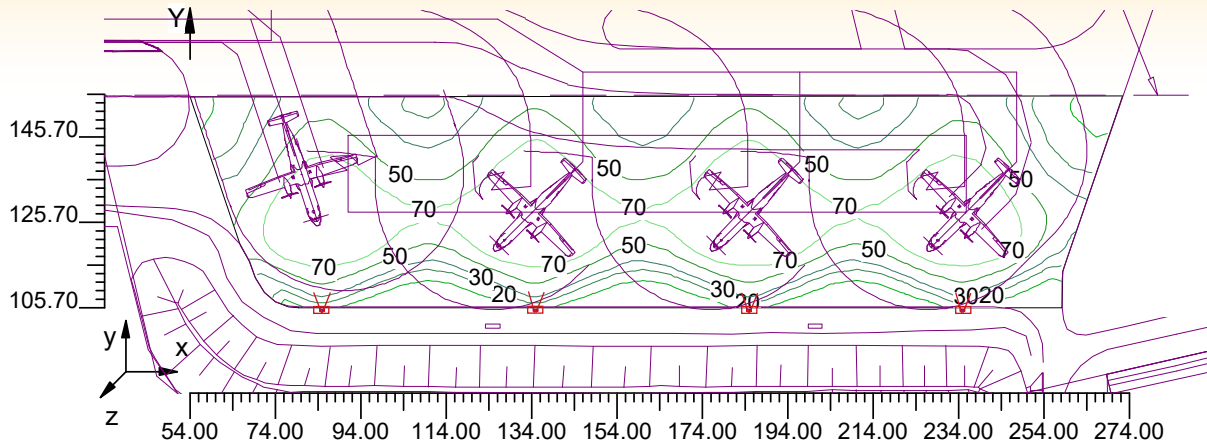

Vertikal arm

Drivdonsbox

Drivdonssskåp

E-nr. 77 641 25

Samtliga lumental är uppmätta ut ur armatur.
Samtliga armaturer finns även med 5700°K.

Beräkningsexempel

Flygplats Ängelholm

8st SQUARE PRO LED 550W/4000°K/64091 lm 77 641 15
 8st Drivdonsbox 600W 77 641 20

Montagehöjd för **SQUARE PRO LED**

<p>Höjd: 18m SQUARE PRO LED 550W 77 641 15 40x40m = 25lux</p>	<p>Höjd: 24m SQUARE PRO LED 550W 77 641 16 50x50m = 15lux</p>	<p>Höjd: 24m SQUARE PRO LED 810W 77 641 17 50x50m = 25lux</p>	<p>Höjd: 30m SQUARE PRO LED 810W 77 641 18 60x60m = 15lux</p>
---	---	---	---