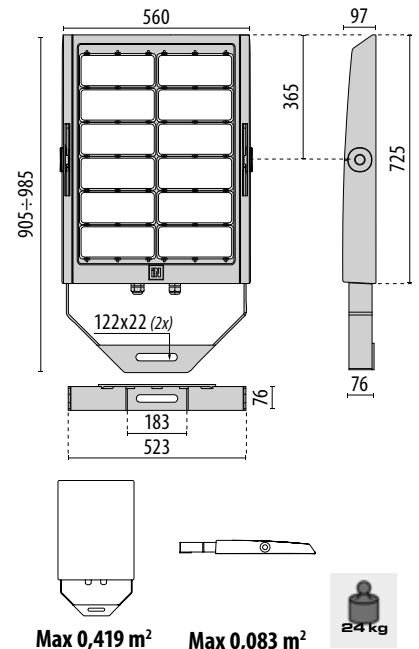

SQUARE PRO LED

IP 66

Asymmetrisk 45°

SQUARE PRO LED	550W/4000°K/68595 lm	77 641 16
SQUARE PRO LED	810W/4000°K/100065 lm	77 641 18
SQUARE PRO LED	1100W/4000°K/117265 lm	77 646 54

Asymmetrisk 60°

SQUARE PRO LED	550W/4000°K/64345 lm	77 650 45
SQUARE PRO LED	810W/4000°K/91633 lm	77 650 42
SQUARE PRO LED	1100W/4000°K/109468 lm	77 650 38

Asymmetrisk 65°

SQUARE PRO LED	550W/4000°K/64091 lm	77 641 15
SQUARE PRO LED	810W/4000°K/92501 lm	77 641 17
SQUARE PRO LED	1100W/4000°K/110137 lm	77 646 53

Elliptisk 30x40°

SQUARE PRO LED	550W/4000°K/63948 lm	77 650 39
SQUARE PRO LED	810W/4000°K/93409 lm	77 650 48
SQUARE PRO LED	1100W/4000°K/108658 lm	77 650 96