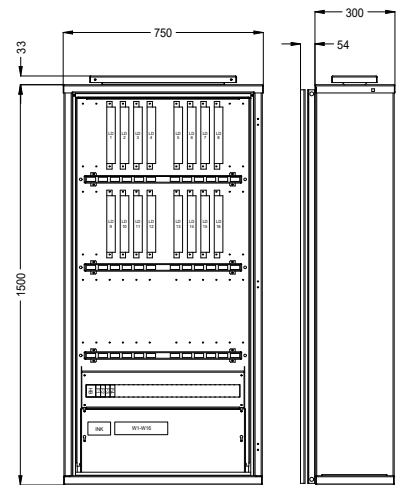

E-nr. 77 664 19

Samtliga lumental är uppmätta ut ur armatur.
Samtliga armaturer finns även med 5700°K.