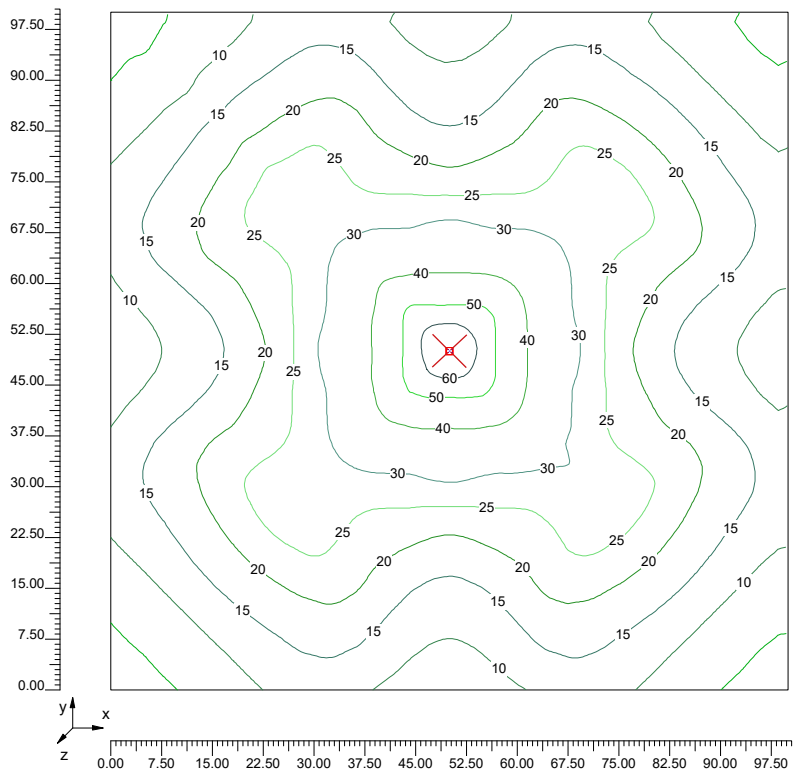

Montagehöjd för **SQUARE PRO LED**

Höjd: 18m SQUARE PRO LED 550W 77 641 15 40x40m = 25lux	Höjd: 24m SQUARE PRO LED 550W 77 641 16 50x50m = 15lux	Höjd: 24m SQUARE PRO LED 810W 77 641 17 50x50m = 25lux	Höjd: 30m SQUARE PRO LED 810W 77 641 18 60x60m = 15lux

Yta 100x100m 20lux mast 24m
4st SQUARE PRO LED 810W/4000°K/92501 lm
77 641 17
4st Drivdonsbox 900W
77 641 21