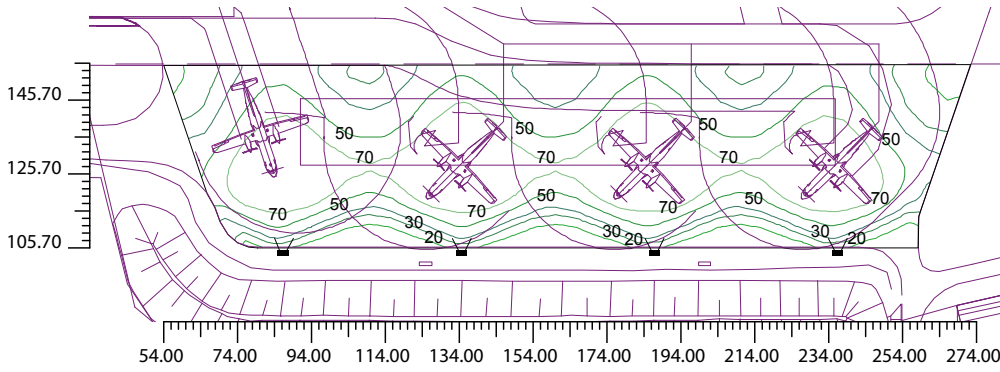

¹ Vertikal arm

² Drivdonssbox

³ Drivdonsskåp

Drivdonsskåp

Beräkningsexempel

Ängelholms flygplats
Masthöjd 15m
 8st 77 641 15 Square Pro 550W
 8st 77 641 20 Drivdonsbox 600W

Lyckornas golf range
Montagehöjd 4m
 3st 77 650 39 Square Pro 550W
 3st 77 641 20 Drivdonsbox 600W

7-mannaplan 40x60m
Masthöjd 15m
 4st 77 650 38 Square Pro 1100W
 8st 77 646 53 Square Pro 1100W
 12st 77 646 55 Drivdonsbox 1100W

Montagehöjd Square Pro LED

<p>Höjd: 18m Square Pro 550W 77 641 15 40x40m = 25lux</p>	<p>Höjd: 24m Square Pro 550W 77 641 16 50x50m = 15lux</p>	<p>Höjd: 24m Square Pro 810W 77 641 17 50x50m = 25lux</p>	<p>Höjd: 24m Square Pro 810W 77 641 18 60x60m = 15lux</p>
--	--	--	--

**Område 100x100m
 Masthöjd 24m**

25 Lux
 4st 77 641 17 Square Pro 810W
 4st 77 641 21 Drivdonsbox 900W