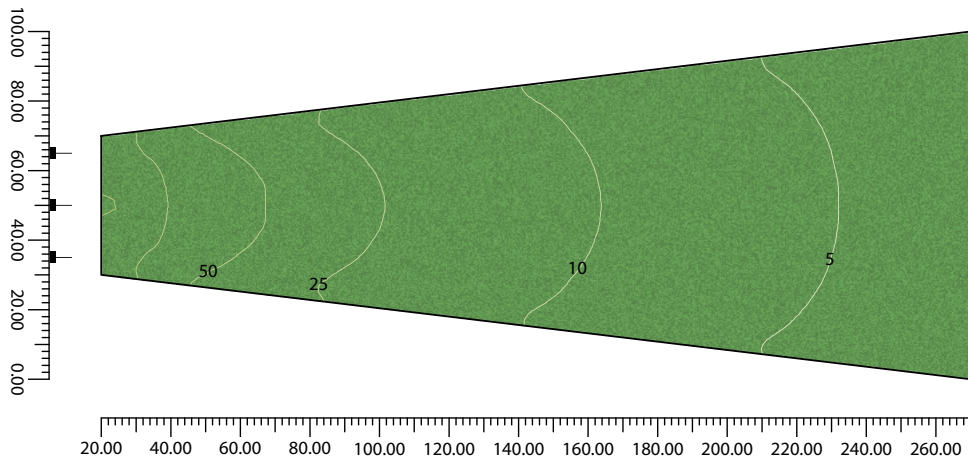

¹ Vertikal arm

² Drivdonssbox

³ Drivdonsskåp

Drivdonsskåp

Beräkningsexempel

Ängelholms flygplats
Masthöjd 15m
 8st 77 641 15 Square Pro 550W
 8st 77 641 20 Drivdonsbox 600W

Lyckornas golf range
Montagehöjd 4m
 3st 77 650 39 Square Pro 550W
 3st 77 641 20 Drivdonsbox 600W