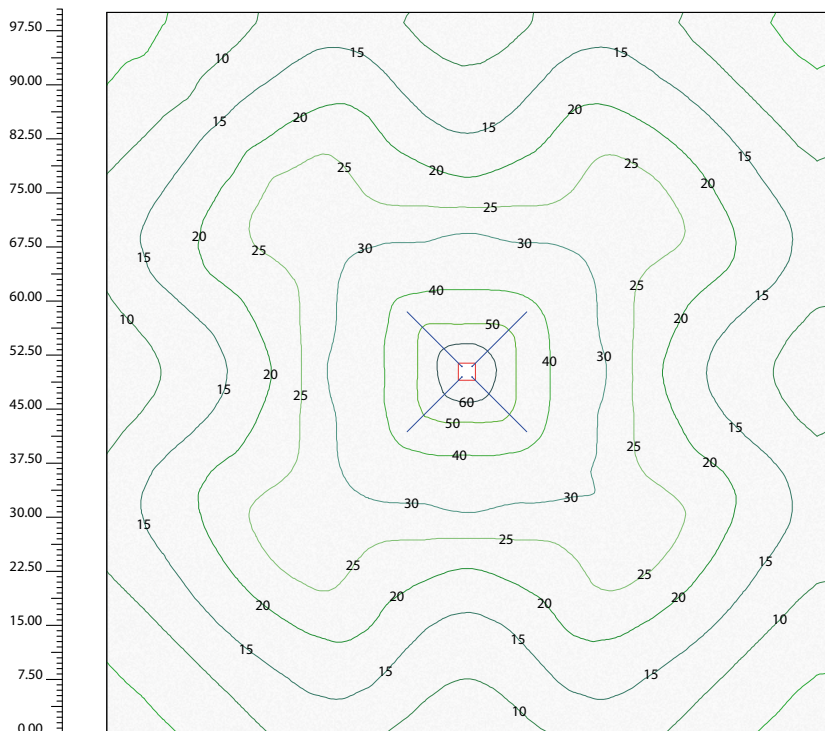

Montagehöjd Square Pro LED

Höjd: 18m Square Pro 550W 77 641 15 40x40m = 25lux	Höjd: 24m Square Pro 550W 77 641 16 50x50m = 15lux	Höjd: 24m Square Pro 810W 77 641 17 50x50m = 25lux	Höjd: 24m Square Pro 810W 77 641 18 60x60m = 15lux

**Område 100x100m
Masthöjd 24m**

25 Lux
4st 77 641 17 Square Pro 810W
4st 77 641 21 Drivdonsbox 900W