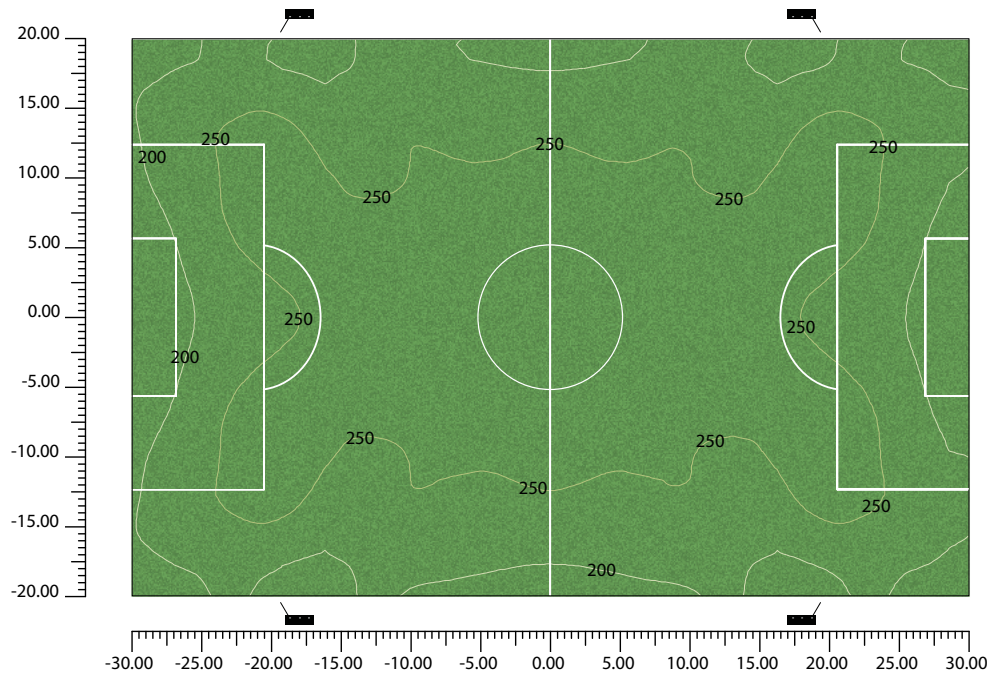

¹ Vertikal arm

² Drivdonssbox

³ Drivdonsskåp

Drivdonsskåp

Beräkningsexempel

Ängelholms flygplats
Masthöjd 15m
 8st 77 641 15 Square Pro 550W
 8st 77 641 20 Drivdonsbox 600W

Lyckornas golf range
Montagehöjd 4m
 3st 77 650 39 Square Pro 550W
 3st 77 641 20 Drivdonsbox 600W