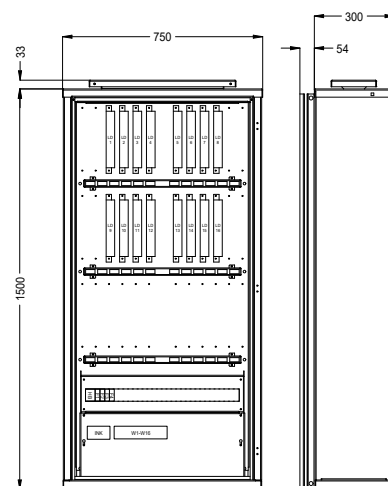

Drivdonsskåp