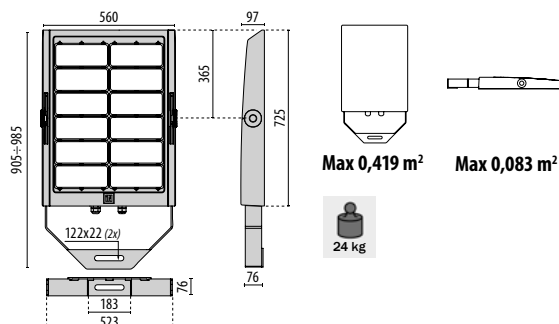

SQUARE PRO LED 550W

Färg	E.nr	W	lm	K	Spridning
Grå	77 641 16	550	68595	4000	Asymmetrisk 45°
Grå	77 650 45	550	64345	4000	Asymmetrisk 60°
Grå	77 641 15	550	64091	4000	Asymmetrisk 65°
Grå	77 650 39	550	63948	4000	Elliptisk 30x40°

L80 B10 180.000h

SQUARE PRO LED 810W

Färg	E.nr	W	lm	K	Spridning
Grå	77 641 18	810	100065	4000	Asymmetrisk 45°
Grå	77 650 42	810	91633	4000	Asymmetrisk 60°
Grå	77 641 17	810	92501	4000	Asymmetrisk 65°
Grå	77 650 48	810	93409	4000	Elliptisk 30x40°

L80 B10 180.000h

SQUARE PRO LED 1100W

Färg	E.nr	W	lm	K	Spridning
Grå	77 646 54	1100	117265	4000	Asymmetrisk 45°
Grå	77 650 38	1100	109468	4000	Asymmetrisk 60°
Grå	77 646 53	1100	110137	4000	Asymmetrisk 65°
Grå	77 650 96	1100	108658	4000	Elliptisk 30x40°

L80 B10 44.000h