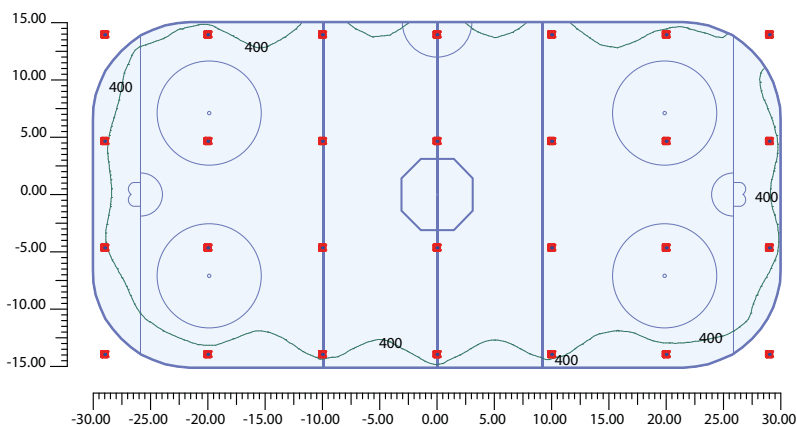

Övriga divisioner
400 lux
Installerad effekt 5,7kW
28st 3105893 Hockey Star LED 206W