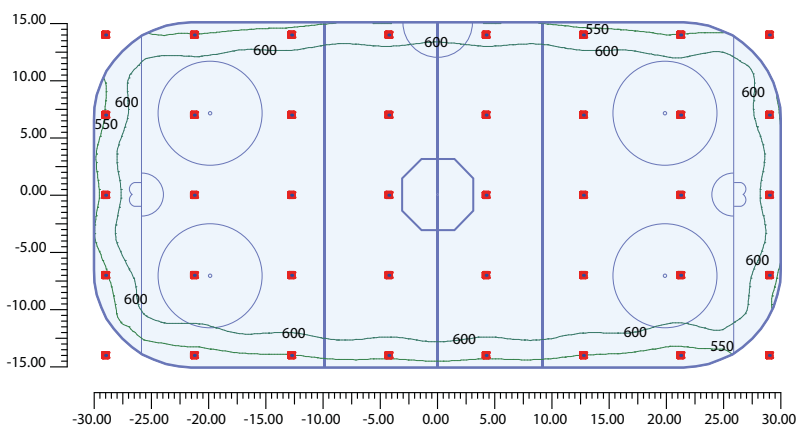

1 Vertikal arm

2 Drivdonsbox

Arena med HD-TV krav 2500 lux

108st 306344 Hockey Pro LED 1058W
2st 306330 Hockey Pro LED 840W

Beräkningsexempel

SHL Arena
1000 lux
 Installerad effekt 13,5kW
 66st 3105893 Hockey Star LED 206W