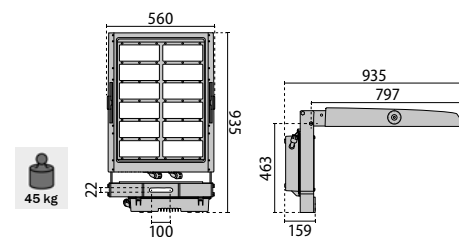

Tillbehör	E.nr/Art.nr
1 Vertikal arm	77 641 19
2 Drivdonsbox 900W	77 641 21
2 Drivdonsbox 1100W	77 645 55
2 Drivdonsbox Dali 900W	14474194
2 Drivdonsbox Dali 1100W	310988