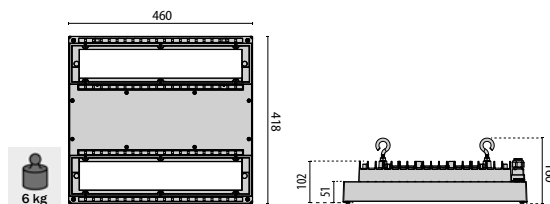

Hockey Pro LED DALI IP66

Färg	Art.nr	W	lm	K	Spridning
Vit	3105894	206	30587	4000	Symmetrisk extra bred

L90 B10 100.000h

Levereras med upphängningskrok och snabbkopplingskontakt.

Tillbehör	E.nr
1 Skyddsgaller	72 137 09
2 Infällnadsram	72 137 10

Hockey Pro LED

Belysning för evenemangsarenor med HD-Tv krav

Hockey Pro LED DMX IP65

Färg	Art.nr	W	lm	K	Spridning
Grå	306330	840	84799	5700	Elliptisk 15X30°
Grå	306344	1058	101457	5700	Asymmetrisk

840W - L80 B10 108.000h
1058W - L80 B10 109.000h