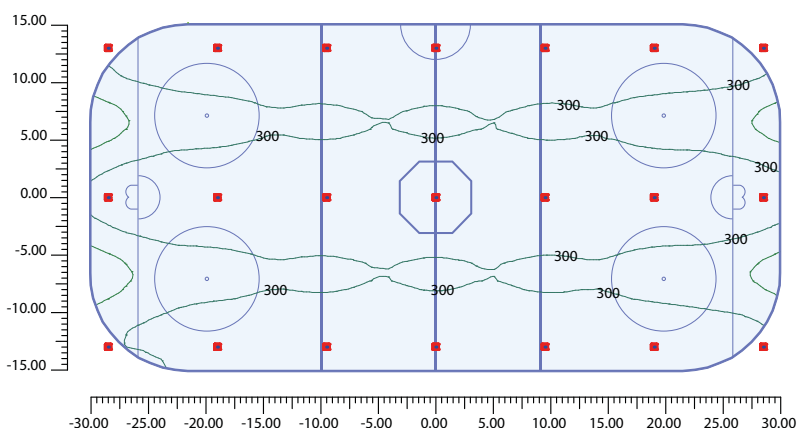

Träningshall
300 lux
Installerad effekt 4,3kW
21st 3105893 Hockey Star LED 206W