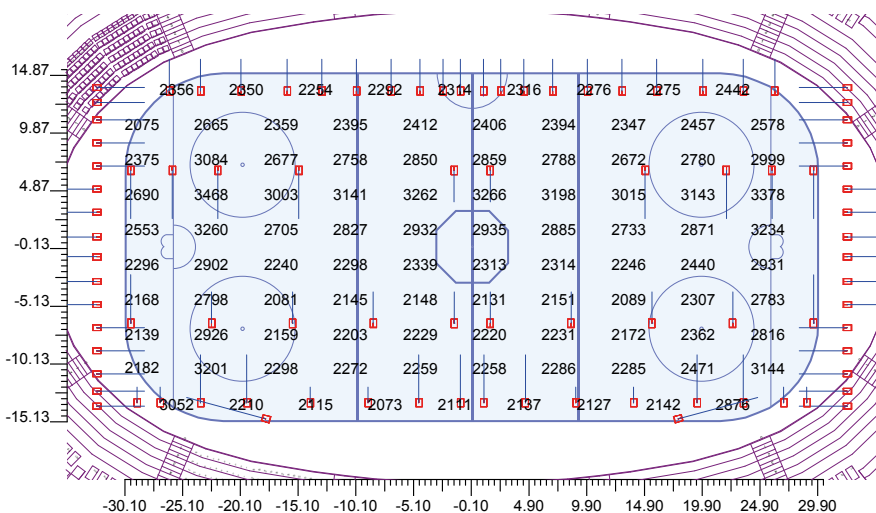

Tillbehör	E.nr/Art.nr
1 Vertikal arm	77 641 19
2 Drivdonsbox 900W	77 641 21
2 Drivdonsbox 1100W	77 645 55
2 Drivdonsbox Dali 900W	14474194
2 Drivdonsbox Dali 1100W	310988