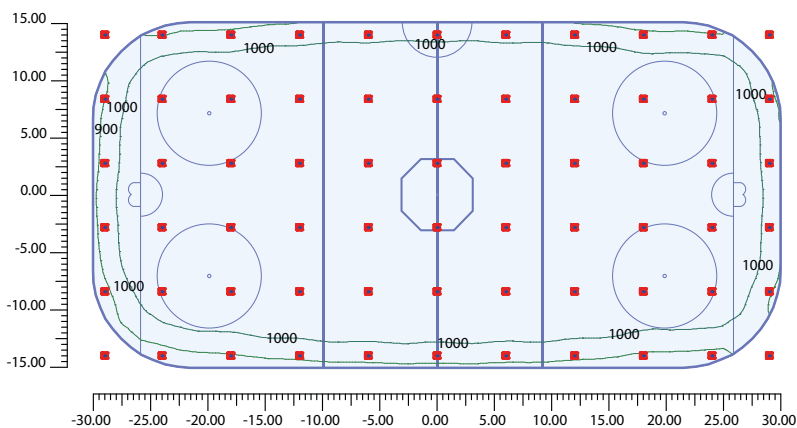

1 Vertikal arm

2 Drivdonsbox

Arena med HD-TV krav 2500 lux

108st 306344 Hockey Pro LED 1058W
2st 306330 Hockey Pro LED 840W

Beräkningsexempel

SHL Arena
1000 lux
 Installerad effekt 13,5kW
 66st 3105893 Hockey Star LED 206W