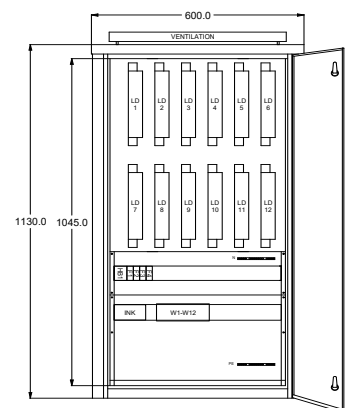

Elliptisk 30x40°

SQUARE PRO LED	550W/4000°K/63948 lm	77 650 39
SQUARE PRO LED	810W/4000°K/93409 lm	77 650 48
SQUARE PRO LED	1100W/4000°K/108658 lm	77 650 96

Tillbehör

Vertikal arm		77 641 19
Drivdonsbox	600W	77 641 20
Drivdonsbox	900W	77 641 21
Drivdonsbox	1100W	77 646 55
Drivdonssskåp	3x600W	77 641 22
Drivdonssskåp	4x600W	77 641 23
Drivdonssskåp	3x900W	77 641 24
Drivdonssskåp	4x900W	77 641 25

Vertikal arm

Drivdonsbox

Drivdonssskåp

E-nr. 77 641 25

Samtliga lumental är uppmätta ut ur armatur.
Samtliga armaturer finns även med 5700°K.

Beräkningsexempel

Yta 100x100m 20lux mast 24m

4st SQUARE PRO LED 830W/4000°K/92501 lm 77 641 17