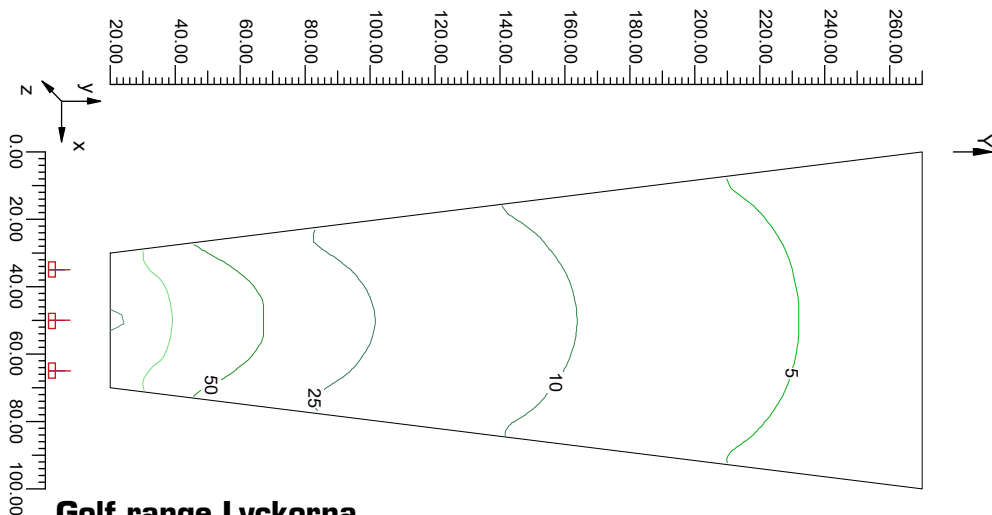

Golf range Lyckorna

3st SQUARE PRO LED 550W/4000°K/63948 lm 77 650 39

3st Drivdonsbox 600W 77 641 20