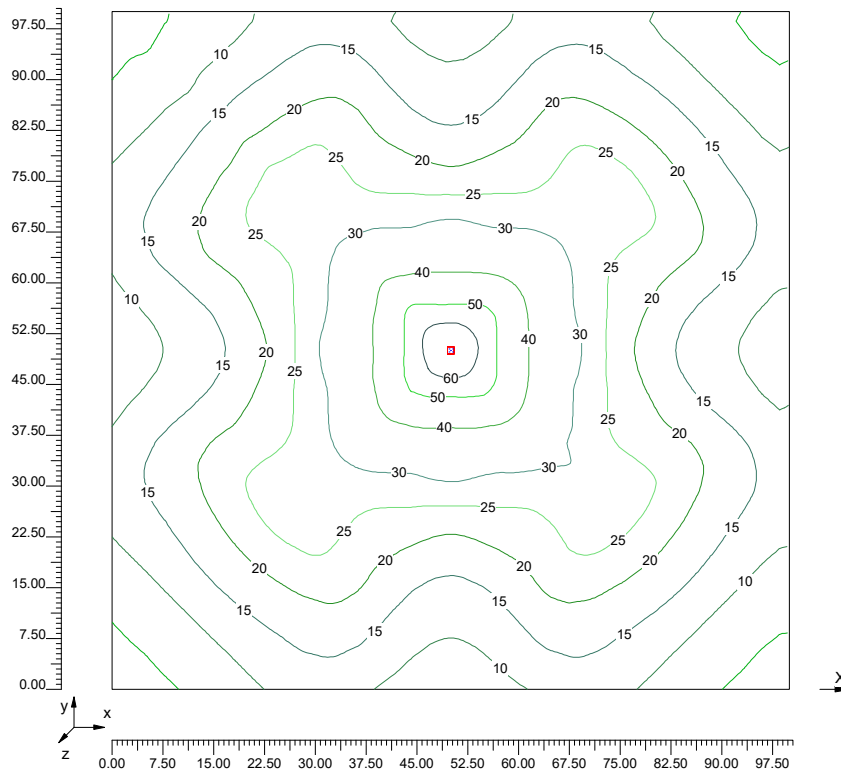

Vertikal arm

Drivdonsbox

Drivdonssskåp

E-nr. 77 641 25

Samtliga lumental är uppmätta ut ur armatur.
Samtliga armaturer finns även med 5700°K.

Beräkningsexempel

Yta 100x100m 20lux mast 24m

4st SQUARE PRO LED 830W/4000°K/92501 lm 77 641 17