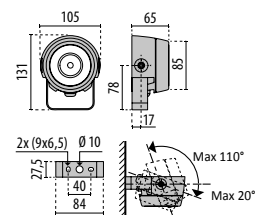

TYK+ 10 LED IP66

Färg	E.nr	W	lm	K	Spridning
Antracit	77 669 32	7	519	3000	Smal cirkulär 10°
Antracit	77 669 34	7	554	3000	Medel cirkulär 34°
Antracit	77 669 36	7	542	3000	Bred cirkulär 65°
Antracit	77 669 38	7	439	3000	Elliptisk 9x70°
Antracit	77 669 40	7	439	3000	Elliptisk 70x9°

L90 B10 75.000h

Levereras med färdigmonterad gummikabel.

Finns även i 4000K