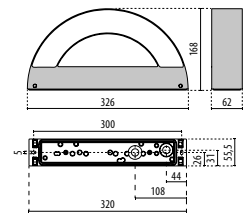

Mask+ LED IP65

Färg	E.nr	W	lm	K	Spridning
Antracit	77 046 36	12,5	914	3000	Symmetrisk enkel
Vit	77 046 35	12,5	914	3000	Symmetrisk enkel
Antracit	77 046 38	24	1770	3000	Symmetrisk dubbel
Vit	77 046 37	24	1770	3000	Symmetrisk dubbel

L70 B10 50.000h
Finns även i 4000K

Lanterna