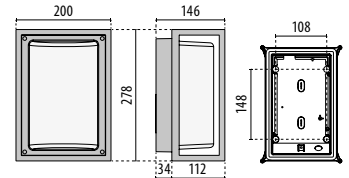

**Lanterna 27 E27 IP65**

Färg	E.nr	Socket	W
Antracit	77 055 49	E27	max.1X100
Roströd	77 060 56	E27	max.1X100

Ljuskälla ingår ej.

**Mask+ Mini LED IP65**

Färg	E.nr	W	lm	K	Spridning
Antracit	77 046 32	8	317	3000	Symmetrisk enkel
Vit	77 046 31	8	317	3000	Symmetrisk enkel
Antracit	77 046 34	16	627	3000	Symmetrisk dubbel
Vit	77 046 33	16	627	3000	Symmetrisk dubbel