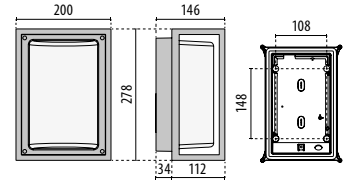

Lanterna 27 LED IP65

Färg	E.nr	W	lm	K	Spridning
Antracit	77 043 15	15	990	3000	Symmetrisk
Roströd	77 043 17	15	990	3000	Symmetrisk

L80 B10 100.000h
Finns även i 4000K