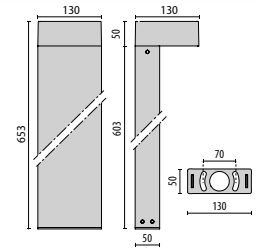

Mimik 10 Post 600 IP65

Färg	E.nr	W	lm	K	Spridning
Antracit	77 481 19	10	745	3000	Asymmetrisk
Grå	77 481 18	10	745	3000	Asymmetrisk

L80 B10 60.000h
Finns även i 4000K