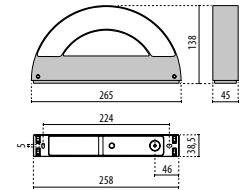

Mask+ Mini LED IP65

Färg	E.nr	W	lm	K	Spridning
Antracit	77 046 32	8	317	3000	Symmetrisk enkel
Vit	77 046 31	8	317	3000	Symmetrisk enkel
Antracit	77 046 34	16	627	3000	Symmetrisk dubbel
Vit	77 046 33	16	627	3000	Symmetrisk dubbel

L70 B10 54.000h
Finns även i 4000K