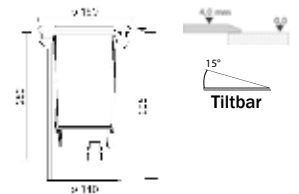

Olodum Midi LED 230V IP67

Färg	E.nr	W	lm	K	Spridning
Rostfri	77 646 01	9	1157	3000	Smal cirkulär 15°
Rostfri	77 646 02	9	1108	3000	Medel cirkulär 30°
Rostfri	77 646 03	9	1128	3000	Bred cirkulär 40°
Rostfri	77 668 11	9	865	3000	Asymmetrisk 30°

L90 B20 50.000h
Levereras med 0,5m gummikabel och markbox.
Finns även i 4000K