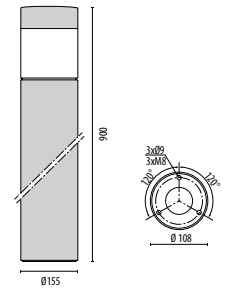

KHA 9 LED IP66

Färg	E.nr	W	lm	K	Spridning
Antracit	77 474 04	19	1182	3000	Cirkulär
Svart	77 474 03	19	1182	3000	Cirkulär
Rostfri	77 474 05	19	1182	3000	Cirkulär

L80 B10 50.000h
Finns även i 4000K