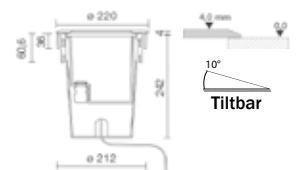

Olodum Standard LED 230V IP67

Färg	E.nr	W	lm	K	Spridning
Rostfri	77 638 53	20	2076	3000	Smalstrålande 18°
Rostfri	77 638 55	20	2060	3000	Medel cirkulär 45°
Rostfri	77 638 57	20	1865	3000	Bred cirkulär 65°
Rostfri	77 638 65	20	1764	3000	Asymmetrisk 40°

L90 B20 50.000h
Levereras med 0,5m gummikabel och markbox.
Finns även i 4000K