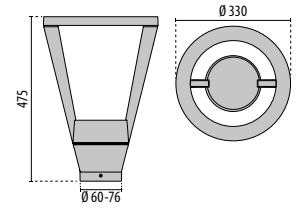

Hedo+ LED IP65

Färg	E.nr	W	lm	K	Spridning
Antracit	77 486 43	23	2080	3000	Bred cirkulär
Antracit	77 486 45	42	3710	3000	Bred cirkulär

L80 B10 100.000h
Finns även i 4000K