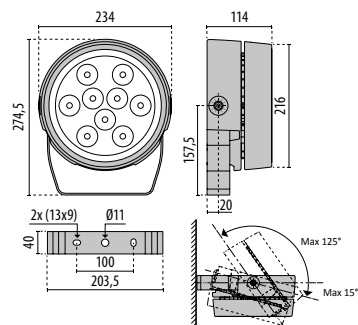

TYK+ 20 LED IP66

Färg	E.nr	W	lm	K	Spridning
Antracit	77 669 42	35	3060	3000	Smal cirkulär 10°
Antracit	77 669 44	50	4255	3000	Smal cirkulär 10°
Antracit	77 669 46	35	3406	3000	Medel cirkulär 34°
Antracit	77 669 48	50	4660	3000	Medel cirkulär 34°
Antracit	77 669 50	35	3306	3000	Bred cirkulär 65°
Antracit	77 669 52	50	4603	3000	Bred cirkulär 65°
Antracit	77 669 54	35	2080	3000	Elliptisk 35x65°
Antracit	77 669 56	50	2895	3000	Elliptisk 35x65°

35W L90 B10 94.000h

50W L90 B10 75.000h

Finns även i 4000K. DALI vid förfrågan.