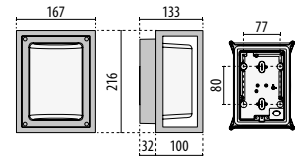

Lanterna 21 LED IP65

Färg	E.nr	W	lm	K	Spridning
Antracit	77 043 11	11	730	3000	Symmetrisk
Roströd	77 043 13	11	730	3000	Symmetrisk

L80 B10 100.000h
Finns även i 4000K