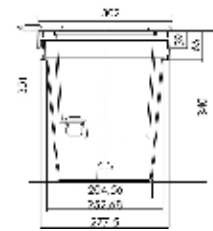

Olodum Maxi LED 230V IP67

Färg	E.nr	W	lm	K	Spridning
Rostfri	77 645 16	35	4241	3000	Smalstrålande 20°
Rostfri	77 645 18	35	4208	3000	Medel cirkulär 40°
Rostfri	77 645 20	35	3805	3000	Bred cirkulär 60°

L80 B20 50.000h
Levereras med 0,5m gummikabel och markbox.
Finns även i 4000K