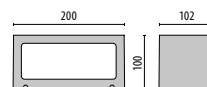

L80 B10 50.000h
Finns även i 4000K

Quasar 20 LED IP65

Färg	E.nr	W	lm	K	Spridning
Antracit	77 016 00	11	758	3000	Asymmetrisk 30°
Grå	77 016 01	11	758	3000	Asymmetrisk 30°
Antracit	77 031 26	20	1417	3000	Asymmetrisk 30°
Grå	77 031 25	20	1417	3000	Asymmetrisk 30°

L80 B10 50.000h
Finns även i 4000K

Quasar 30 LED IP65

Färg	E.nr	W	lm	K	Spridning
Antracit	77 016 09	20	1557	3000	Asymmetrisk 30°
Grå	77 016 10	20	1557	3000	Asymmetrisk 30°
Antracit	77 031 23	32	2427	3000	Asymmetrisk 30°
Grå	77 031 22	32	2427	3000	Asymmetrisk 30°

L80 B10 50.000h
Finns även i 4000K

Mimik 10 LED IP65

Färg	E.nr	W	lm	K	Spridning
Antracit	77 060 14	5	465	3000	Asymmetrisk enkel
Grå	77 060 15	5	465	3000	Asymmetrisk enkel
Antracit	77 060 16	10	906	3000	Asymmetrisk dubbel
Grå	77 060 17	10	906	3000	Asymmetrisk dubbel
Antracit	77 060 18	5	398	3000	Cirkulär enkel 20°
Grå	77 060 19	5	398	3000	Cirkulär enkel 20°
Antracit	77 060 20	10	818	3000	Cirkulär dubbel 20°
Grå	77 060 21	10	818	3000	Cirkulär dubbel 20°

L80 B10 60.000h
Finns även i 4000K

Mimik 20 LED IP65

Färg	E.nr	W	lm	K	Spridning
Antracit	77 016 26	24	1930	3000	Asymmetrisk dubbel
Grå	77 016 25	24	1930	3000	Asymmetrisk dubbel

L80 B10 60.000h
Finns även i 4000K

Mimik 30 LED IP65

Färg	E.nr	W	lm	K	Spridning
Antracit	77 022 49	20	1506	3000	Asymmetrisk
Grå	77 022 47	20	1506	3000	Asymmetrisk

L80 B10 60.000h
Finns även i 4000K