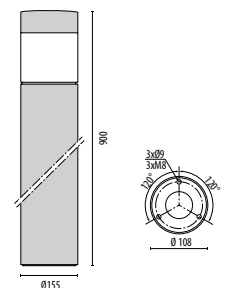

**NYHET**  
Ny optik

Tillbehör	E.nr
Fundamentfot Ø108mm	77 781 50

**Spillo Mini LED IP65**

Färg	E.nr	W	lm	K	Spridning
Antracit	77 477 16	11	867	4000	Bred cirkulär
Antracit	77 477 17	16	1237	4000	Bred cirkulär