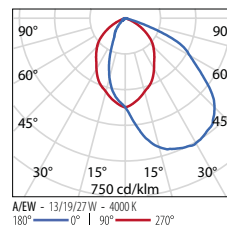

SHIELD+1 220-240V

Färg	E.nr	W	lm	K	Spridning
Antracit	77 047 19	13/19/27	1621/2161/2808	3000	Asymmetrisk 30°
Antracit	77 047 20	13/19/27	1773/2364/3072	4000	Asymmetrisk 30°

L80 B10 220.000h

Finns med DALI och närvarosensor vid förfrågan.

Inställning för olika effektlägen

SHIELD+2 220-240V

Färg	E.nr	W	lm	K	Spridning
Antracit	77 047 88	52	5518	3000	Asymmetrisk 40°
Antracit	77 047 89	52	6070	4000	Asymmetrisk 40°
Antracit	77 047 96	79	7261	3000	Asymmetrisk 40°
Antracit	77 047 97	79	7985	4000	Asymmetrisk 40°