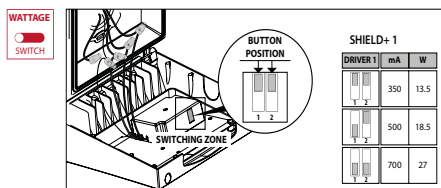

Fasadarmatur IP66

Stilren fasadarmatur med kabelinföring på baksidan eller ovanifrån för enkel och smidig installation. SHIELD+1 har tre olika effektlägen (13/19/27W) som justeras enkelt på en knapp innuti armaturen.

SHIELD+1 220-240V

Färg	E.nr	W	lm	K	Spridning
Antracit	77 047 19	13/19/27	1621/2161/2808	3000	Asymmetrisk 30°
Antracit	77 047 20	13/19/27	1773/2364/3072	4000	Asymmetrisk 30°

L80 B10 220.000h

Finns med DALI och närvarosensor vid förfrågan.

Inställning för olika effektlägen