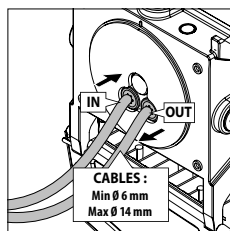

Inställning för olika effektlägen

SHIELD+2 220-240V

Färg	E.nr	W	lm	K	Spridning
Antracit	77 047 88	52	5518	3000	Asymmetrisk 40°
Antracit	77 047 89	52	6070	4000	Asymmetrisk 40°
Antracit	77 047 96	79	7261	3000	Asymmetrisk 40°
Antracit	77 047 97	79	7985	4000	Asymmetrisk 40°