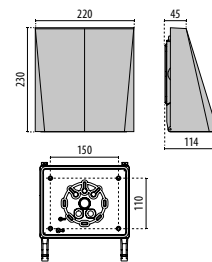

Fasadarmatur IP66

Stilren fasadarmatur med kabelinföring på baksidan eller ovanifrån för enkel och smidig installation. SHIELD+1 har tre olika effektlägen (13/19/27W) som justeras enkelt på en knapp innuti armaturen.

SHIELD+1 220-240V

Färg	E.nr	W	lm	K	Spridning
Antracit	77 047 19	13/19/27	1621/2161/2808	3000	Asymmetrisk 30°
Antracit	77 047 20	13/19/27	1773/2364/3072	4000	Asymmetrisk 30°

L80 B10 220.000h

Finns med DALI och närvarosensor vid förfrågan.

Inställning för olika effektlägen