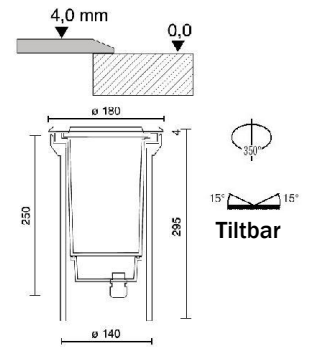

L90 B20 50.000h

Levereras med 0,5m gummikabel och markbox.