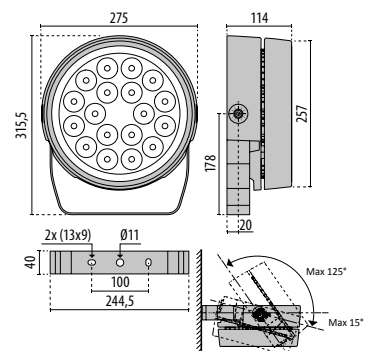

TYK+ 30 IP66

Färg	E.nr	W	lm	K	Spridning
Antracit	77 669 58	85	7610	3000	Smal cirkulär 10°
Antracit	77 669 59	85	8215	4000	Smal cirkulär 10°
Antracit	77 669 60	85	8141	3000	Medel cirkulär 34°
Antracit	77 669 61	85	8788	4000	Medel cirkulär 34°
Antracit	77 669 62	85	7979	3000	Bred cirkulär 65°
Antracit	77 669 63	85	8613	4000	Bred cirkulär 65°
Antracit	77 669 64	85	5149	3000	Elliptisk 35x65°
Antracit	77 669 65	85	5559	4000	Elliptisk 35x65°

L90 B10 50.000h

DALI vid förfrågan.