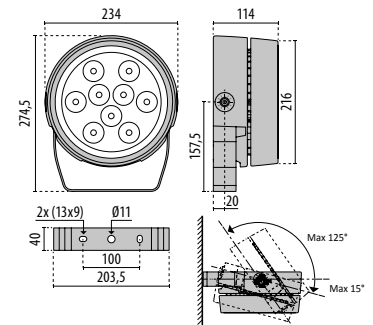

TYK+ 20 IP66

Färg	E.nr	W	lm	K	Spridning
Antracit	77 669 42	35	3060	3000	Smal cirkulär 10°
Antracit	77 669 43	35	3304	4000	Smal cirkulär 10°
Antracit	77 669 44	50	4255	3000	Smal cirkulär 10°
Antracit	77 669 45	50	4593	4000	Smal cirkulär 10°
Antracit	77 669 46	35	3406	3000	Medel cirkulär 34°
Antracit	77 669 47	35	3676	4000	Medel cirkulär 34°
Antracit	77 669 48	50	4660	3000	Medel cirkulär 34°
Antracit	77 669 49	50	5031	4000	Medel cirkulär 34°
Antracit	77 669 50	35	3306	3000	Bred cirkulär 65°
Antracit	77 669 51	35	3569	4000	Bred cirkulär 65°
Antracit	77 669 52	50	4603	3000	Bred cirkulär 65°
Antracit	77 669 53	50	4968	4000	Bred cirkulär 65°
Antracit	77 669 54	35	2080	3000	Elliptisk 35x65°
Antracit	77 669 55	35	2245	4000	Elliptisk 35x65°
Antracit	77 669 56	50	2895	3000	Elliptisk 35x65°
Antracit	77 669 57	50	3125	4000	Elliptisk 35x65°

35W L90 B10 94.000h

50W L90 B10 75.000h

DALI vid förfrågan.