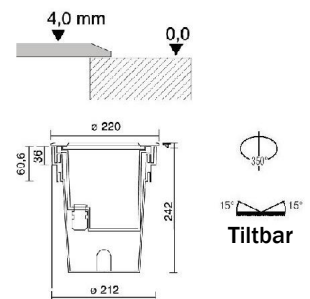

Olodum Standard 230V IP67

Färg	E.nr	W	lm	K	Spridning
Rostfri	77 638 53	20	2076	3000	Smalstrålande 15°
Rostfri	77 638 59	20	2240	4000	Smalstrålande 15°
Rostfri	77 638 55	20	2060	3000	Medel cirkulär 40°
Rostfri	77 638 61	20	2222	4000	Medel cirkulär 40°
Rostfri	77 638 57	20	1865	3000	Bred cirkulär 65°
Rostfri	77 638 63	20	2012	4000	Bred cirkulär 65°
Rostfri	77 638 65	20	1764	3000	Asymmetrisk 40°
Rostfri	77 638 67	20	1903	4000	Asymmetrisk 40°

L90 B20 50.000h

Levereras med 0,5m gummikabel och markbox.