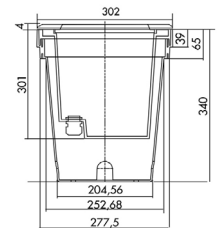

Olodum Maxi 230V IP67

Färg	E.nr	W	lm	K	Spridning
Rostfri	77 645 16	35	4241	3000	Smalstrålande 20°
Rostfri	77 645 17	35	4338	4000	Smalstrålande 20°
Rostfri	77 645 18	35	4208	3000	Medel cirkulär 40°
Rostfri	77 645 19	35	4305	4000	Medel cirkulär 40°
Rostfri	77 645 20	35	3805	3000	Bred cirkulär 60°
Rostfri	77 645 21	35	4338	4000	Bred cirkulär 60°

L80 B20 50.000h

Levereras med 0,5m gummikabel och markbox.