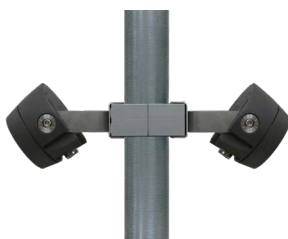

<sup>1</sup> Markspett

<sup>2</sup> Flaggstångsfäste

<sup>3</sup> Bländskydd

<sup>4</sup> Barndoors

<sup>5</sup> Roterbar bygel

<sup>6</sup> Stolpfäste enkelt  
Ø60-76mm

<sup>7</sup> Stolpfäste dubbelt  
Ø60-76mm