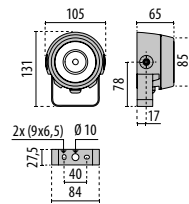

Flaggstång- & skyltbelysning

TYK+ 10

Färg	E.nr	W	lm	K	Spridning
Antracit	77 669 35	7	598	4000	Medel cirkulär 34°

L90 B10 75.000h

Levereras med 1m gummikabel.