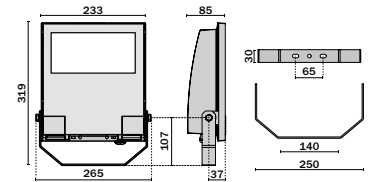

Tillbehör	E.nr	Tillbehör	E.nr
¹ Väggarm galv 0,5m	77 651 33	⁵ Fästplåt till armatur	77 619 46
² Väggarm galv 1,0m	77 640 88	⁶ Fästplåt till arm	77 624 24
³ Stolpfäste enkelt Ø60-76mm	77 643 75	⁷ Rörfäste m. fästplåt till arm	77 644 61
⁴ Stolpfäste dubbelt Ø60-76mm	77 643 76