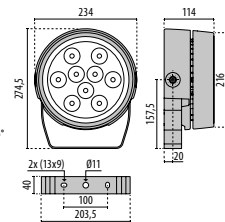

TYK+ 20

Färg	E.nr	W	lm	K	Spridning
Antracit	77 669 47	35	3676	4000	Medel cirkulär 34°

L90 B10 94.000h

Tillbehör	E.nr	Tillbehör	E.nr
¹ Flaggstångsfäste	77 681 49	⁴ Stolpfäste enkelt Ø90mm	77 669 97
² Stolpfäste enkelt Ø60-76mm	77 643 75	⁵ Stolpfäste dubbelt Ø90mm	77 669 98
³ Stolpfäste dubbelt Ø60-76mm	77 643 76	⁶ Stolpe 1100mm för fundament Ø108mm	77 718 69