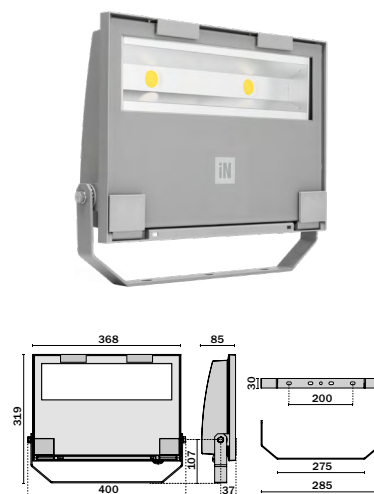

GUELL 2

Färg	E.nr	W	lm	K	Spridning
Grå	77 616 35	74	10463	4000	Symmetrisk
Grå	77 616 34	103	13233	4000	Symmetrisk

74W L70 B10 150.000h
103W L70 B10 130.000h

Tillbehör	E.nr	Tillbehör	E.nr
¹ Väggarm galv 0,5m	77 651 33	⁵ Fästplåt till armatur	77 619 47
² Väggarm galv 1,0m	77 640 88	⁶ Fästplåt till arm	77 624 24
³ Stolpfäste enkelt Ø60-76mm	77 643 75	⁷ Rörfäste m. fästplåt till arm	77 644 61
⁴ Stolpfäste dubbelt Ø60-76mm	77 643 76