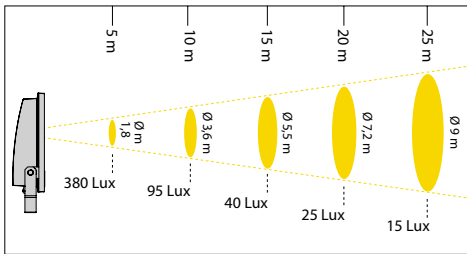

GUELL 1 Cirkulär

Färg	E.nr	W	lm	K	Spridning
Grå	77 643 39	39	5335	4000	Cirkulär 20°
Grå	77 643 40	52	6657	4000	Cirkulär 20°

L70 B10 150.000h

GUELL 1 Cirkulär 20° 39W