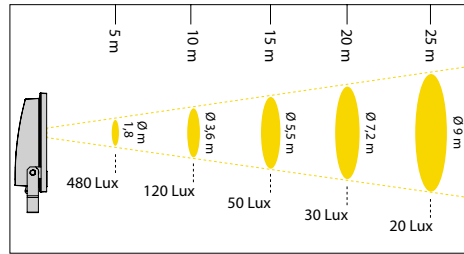

GUELL 1 Cirkulär 20° 52W