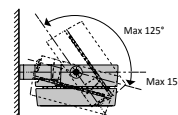

TYK+ 20

Färg	E.nr	W	lm	K	Spridning
Antracit	77 669 47	35	3676	4000	Medel cirkulär 34°

L90 B10 94.000h

Tillbehör	E.nr	Tillbehör	E.nr
¹ Flaggstångsfäste	77 681 49	⁴ Stolpfäste enkelt Ø90mm	77 669 97
² Stolpfäste enkelt Ø60-76mm	77 643 75	⁵ Stolpfäste dubbelt Ø90mm	77 669 98
³ Stolpfäste dubbelt Ø60-76mm	77 643 76	⁶ Stolpe 1100mm för fundament Ø108mm	77 718 69