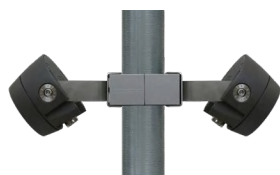

³ Stolpfäste dubbelt Ø60-76mm