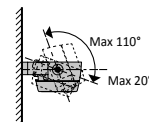

Flaggstång- & skyltbelysning

TYK+ 10

Färg	E.nr	W	lm	K	Spridning
Antracit	77 669 35	7	598	4000	Medel cirkulär 34°

L90 B10 75.000h

Levereras med 1m gummikabel.