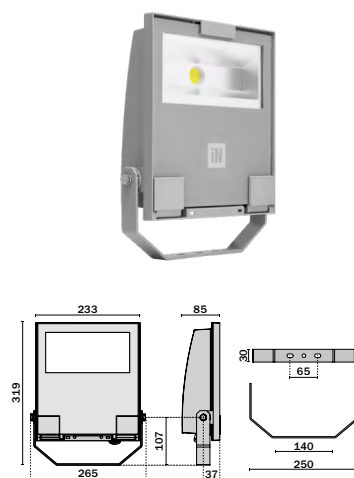

GUELL 1

Färg	E.nr	W	lm	K	Spridning
Grå	77 616 37	36	5391	4000	Symmetrisk
Grå	77 616 36	51	6860	4000	Symmetrisk

L70 B10 150.000h

Tillbehör	E.nr	Tillbehör	E.nr
¹ Väggarm galv 0,5m	77 651 33	⁵ Fästplåt till armatur	77 619 46
² Väggarm galv 1,0m	77 640 88	⁶ Fästplåt till arm	77 624 24
³ Stolpfäste enkelt Ø60-76mm	77 643 75	⁷ Rörfäste m. fästplåt till arm	77 644 61
⁴ Stolpfäste dubbelt Ø60-76mm	77 643 76