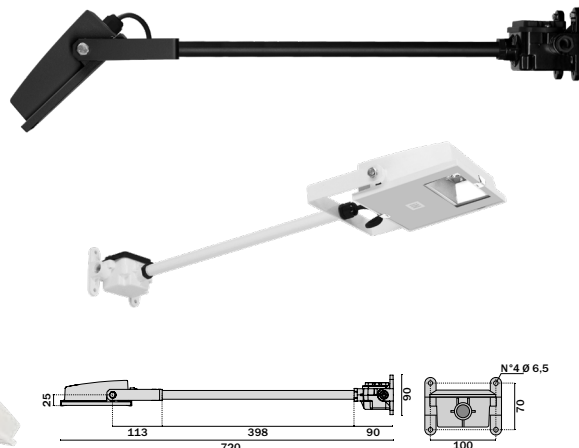

L70 B10 150.000h
 Finns även i 3000K och 5000K

Tillbehör	E.nr
⁶ Fästplåt till GUELL 0 KIT	77 632 97
⁷ Rörfäste m. fästplåt till arm	77 644 60

Fästplåt för mjuka fasader

GUELL 1

Färg	E.nr	W	lm	K	Spridning
Grå	77 616 37	36	5391	4000	Symmetrisk
Grå	77 616 36	51	6860	4000	Symmetrisk

L70 B10 150.000h

Tillbehör	E.nr	Tillbehör	E.nr
¹ Väggarm galv 0,5m	77 651 33	⁵ Fästplåt till armatur	77 619 46
² Väggarm galv 1,0m	77 640 88	⁶ Fästplåt till arm	77 624 24
³ Stolpfäste enkelt Ø60-76mm	77 643 75	⁷ Rörfäste m. fästplåt till arm	77 644 61
⁴ Stolpfäste dubbelt Ø60-76mm	77 643 76		