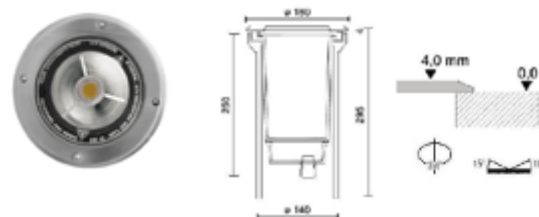

Olodum Standard 230V

Färg	E.nr	W	lm	K	Spridning
Rostfri	77 638 53	20	2076	3000	Smalstrålande 15°
Rostfri	77 638 55	20	2060	3000	Medelstrålande 45°
Rostfri	77 638 57	20	1865	3000	Bredstrålande 65°

L70 B10 130.000h
Finns även i 4000K