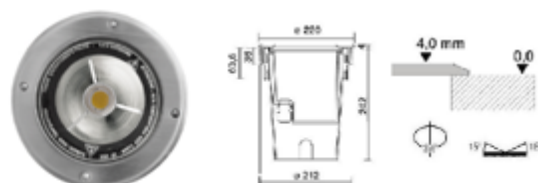

Samtliga Olodum levereras med 0,5m gummikabel och markbox.