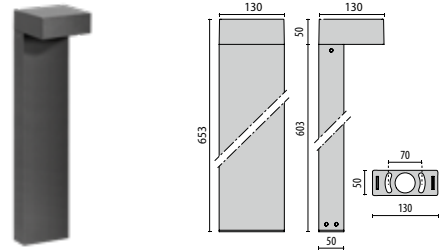

Färg	E.nr	Socket	W
Antracit	77 055 49	E27	max.1X100

Ljuskälla ingår ej.

Mimik 10 Post 600

Färg	E.nr	W	lm	K	Spridning
Antracit	77 481 19	10	745	3000	Asymmetrisk

L80 B10 60.000h
Finns även i 4000K

Mimik 10 Post 1000