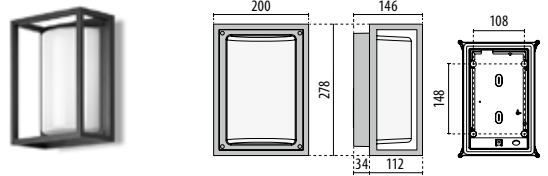

Lanterna 21 LED

Färg	E.nr	W	lm	K	Spridning
Antracit	77 043 15	11	730	3000	Symmetrisk
Roströd	77 043 13	11	730	3000	Symmetrisk

L80 B10 100.000h
Finns även i 4000K

Lanterna 27 LED

Färg	E.nr	W	lm	K	Spridning
Antracit	77 043 15	15	990	3000	Symmetrisk
Roströd	77 043 17	15	990	3000	Symmetrisk

L80 B10 100.000h
Finns även i 4000K

Lanterna 27 E27

Färg	E.nr	Socket	W
Antracit	77 055 49	E27	max.1X100

Ljuskälla ingår ej.

Mimik 10 Post 600

Färg	E.nr	W	lm	K	Spridning
Antracit	77 481 19	10	745	3000	Asymmetrisk

L80 B10 60.000h
Finns även i 4000K

Mimik 10 Post 1000

Färg	E.nr	W	lm	K	Spridning
Antracit	77 492 04	10	719	3000	Asymmetrisk

L80 B10 60.000h
Finns även i 4000K