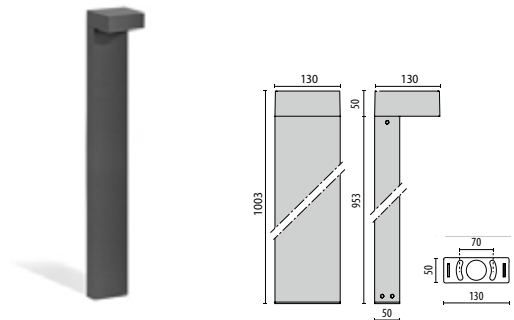

TYK 20 LED
Gällivare kyrka