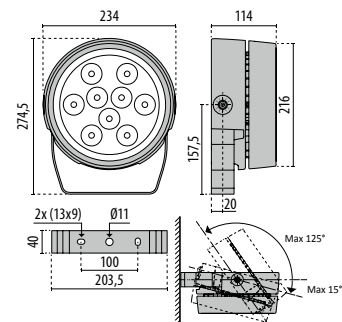

Tillbehör	TYK+ 10	TYK+ 20
¹ Markspett	77 669 66	-
² Bländskydd	77 669 67	77 669 68
³ Stolpfäste enkelt Ø60-76mm	77 643 75	77 643 75
⁴ Stolpfäste dubbelt Ø60-76mm	77 643 76	77 643 76