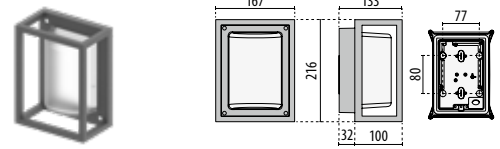

Lanterna 21 LED

Färg	E.nr	W	lm	K	Spridning
Antracit	77 043 15	11	730	3000	Symmetrisk
Roströd	77 043 13	11	730	3000	Symmetrisk

L80 B10 100.000h
Finns även i 4000K

Lanterna 27 LED

Färg	E.nr	W	lm	K	Spridning
Antracit	77 043 15	15	990	3000	Symmetrisk
Roströd	77 043 17	15	990	3000	Symmetrisk

L80 B10 100.000h
Finns även i 4000K