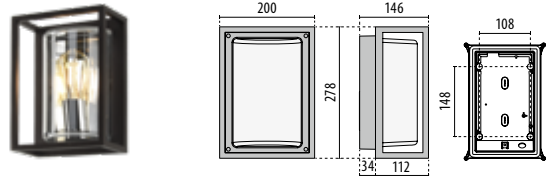

Lanterna 27 E27

Färg	E.nr	Socket	W
Antracit	77 055 49	E27	max.1X100

Ljuskälla ingår ej.

Mimik 10 Post 600

Färg	E.nr	W	lm	K	Spridning
Antracit	77 481 19	10	745	3000	Asymmetrisk

L80 B10 60.000h
Finns även i 4000K