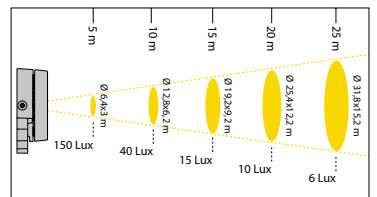

## TYK+ 30 85W

Smal cirkulär 10°

Medel cirkulär 34°

Bred cirkulär 65°

Elliptisk 35x65°