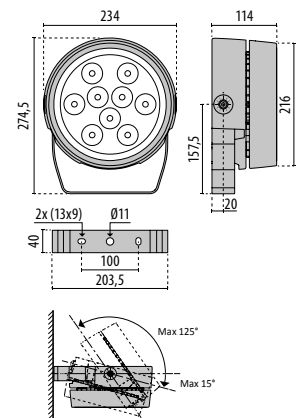

TYK+ 20

Färg	E.nr	W	lm	K	Spridning
Antracit	77 669 42	35	3060	3000	Smal cirkulär 10°
Antracit	77 669 43	35	3304	4000	Smal cirkulär 10°
Antracit	77 669 44	50	4255	3000	Smal cirkulär 10°
Antracit	77 669 45	50	4593	4000	Smal cirkulär 10°
Antracit	77 669 46	35	3406	3000	Medel cirkulär 34°
Antracit	77 669 47	35	3676	4000	Medel cirkulär 34°
Antracit	77 669 48	50	4660	3000	Medel cirkulär 34°
Antracit	77 669 49	50	5031	4000	Medel cirkulär 34°
Antracit	77 669 50	35	3306	3000	Bred cirkulär 65°
Antracit	77 669 51	35	3569	4000	Bred cirkulär 65°
Antracit	77 669 52	50	4603	3000	Bred cirkulär 65°
Antracit	77 669 53	50	4968	4000	Bred cirkulär 65°
Antracit	77 669 54	35	2080	3000	Elliptisk 35x65°
Antracit	77 669 55	35	2245	4000	Elliptisk 35x65°
Antracit	77 669 56	50	2895	3000	Elliptisk 35x65°
Antracit	77 669 57	50	3125	4000	Elliptisk 35x65°

35W L90 B10 94.000h

50W L90 B10 75.000h

DALI vid förfrågan.