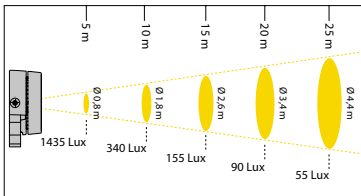

Smal cirkulär 10°