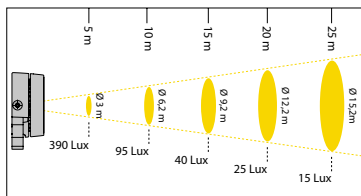

Medel cirkulär 34°