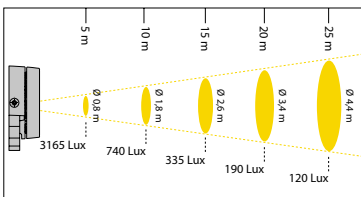

TYK+ 30 85W

Smal cirkulär 10°