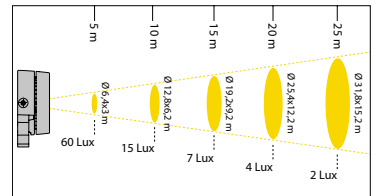

## TYK+ 20 35W

Smal cirkulär 10°

Medel cirkulär 34°

Bred cirkulär 65°

Elliptisk 35x65°