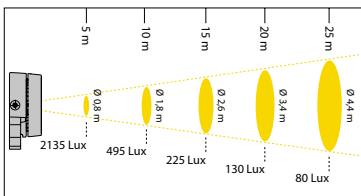

TYK+ 20 50W

Smal cirkulär 10°