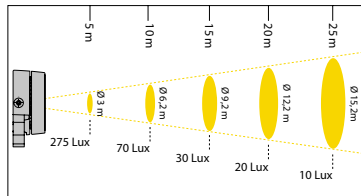

Medel cirkulär 34°