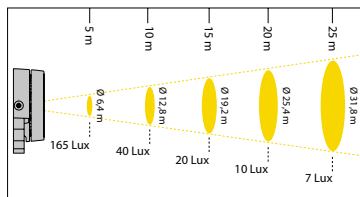

Bred cirkulär 65°