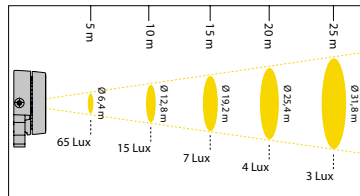

Bred cirkulär 65°