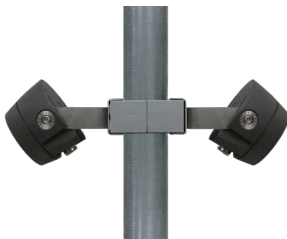

<sup>1</sup> Markspett

<sup>2</sup> Flaggstångsfäste

<sup>3</sup> Bländskydd

<sup>4</sup> Barndoors

<sup>5</sup> Roterbar bygel

<sup>6</sup> Stolpfäste enkelt  
Ø60-76mm

<sup>7</sup> Stolpfäste dubbelt  
Ø60-76mm