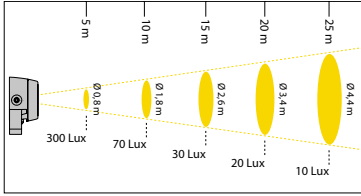

Ljusbilder

TYK+ 10 7W

Smal cirkulär 10°