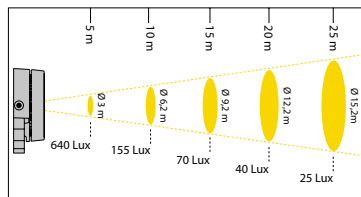

Medel cirkulär 34°