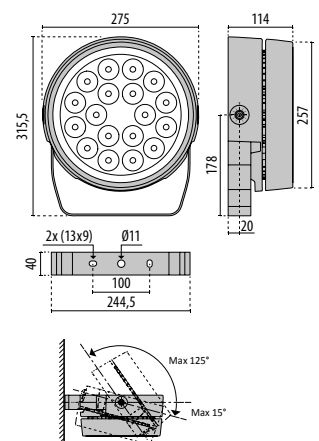

TYK+ 30

Färg	E.nr	W	lm	K	Spridning
Antracit	77 669 58	85	7610	3000	Smal cirkulär 10°
Antracit	77 669 59	85	8215	4000	Smal cirkulär 10°
Antracit	77 669 60	85	8141	3000	Medel cirkulär 34°
Antracit	77 669 61	85	8788	4000	Medel cirkulär 34°
Antracit	77 669 62	85	7979	3000	Bred cirkulär 65°
Antracit	77 669 63	85	8613	4000	Bred cirkulär 65°
Antracit	77 669 64	85	5149	3000	Elliptisk 35x65°
Antracit	77 669 65	85	5559	4000	Elliptisk 35x65°

L90 B10 50.000h

DALI vid förfrågan.