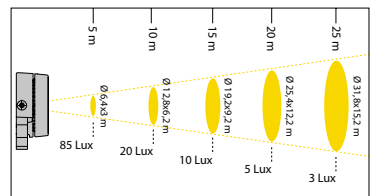

## TYK+ 20 50W

Smal cirkulär 10°

Medel cirkulär 34°

Bred cirkulär 65°

Elliptisk 35x65°