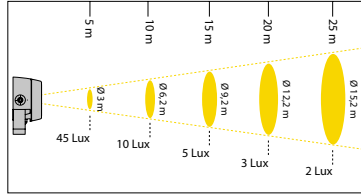

Medel cirkulär 34°