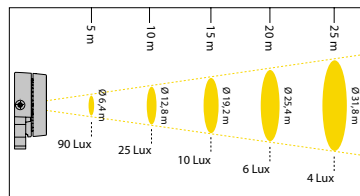

Bred cirkulär 65°