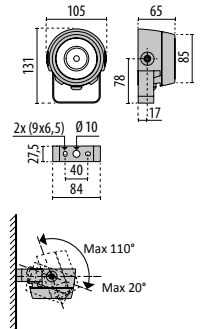

TYK+ 10

Färg	E.nr	W	lm	K	Spridning
Antracit	77 669 32	7	519	3000	Smal cirkulär 10°
Antracit	77 669 33	7	560	4000	Smal cirkulär 10°
Antracit	77 669 34	7	554	3000	Medel cirkulär 34°
Antracit	77 669 35	7	598	4000	Medel cirkulär 34°
Antracit	77 669 36	7	542	3000	Bred cirkulär 65°
Antracit	77 669 37	7	585	4000	Bred cirkulär 65°
Antracit	77 669 38	7	439	3000	Elliptisk 9x70°
Antracit	77 669 39	7	474	4000	Elliptisk 9x70°
Antracit	77 669 40	7	439	3000	Elliptisk 70x9°
Antracit	77 669 41	7	473	4000	Elliptisk 70x9°

L90 B10 75.000h

Levereras med färdigmonterad gummikabel.