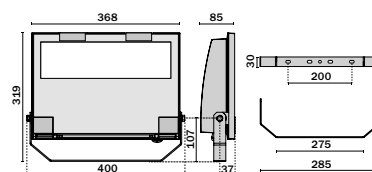

GUELL 2

Färg	E.nr	W	lm	K	Spridning
Grå	77 616 29	74	10030	4000	Asymmetrisk 40°

L70 B10 150.000h