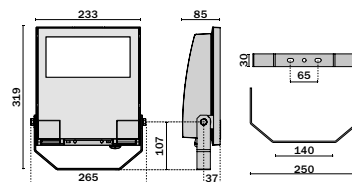

GUELL 1

Färg	E.nr	W	lm	K	Spridning
Grå	77 616 38	51	6505	4000	Asymmetrisk 40°

L70 B10 150.000h