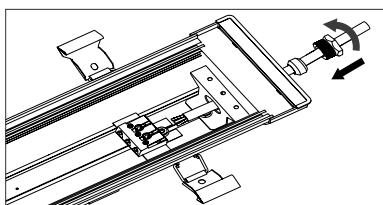

Färg	E.nr	W	lm	K	Längd
Grå	72 166 79	38	4920	4000	1224 mm
Grå	72 166 80	48	6020	4000	1524 mm

L70 B10 75.000h

Tillbehör	E.nr
Justerbart tak- & väggfäste	72 166 81

Justerbart tak- & väggfäste

Genomkoppling

GUELL 1