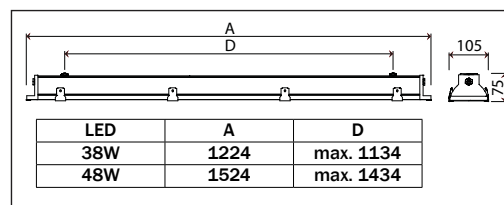

Färg	E.nr	W	lm	K	Längd
Grå	72 166 79	38	4920	4000	1224 mm
Grå	72 166 80	48	6020	4000	1524 mm

L70 B10 75.000h

Tillbehör	E.nr
Justerbart tak- & väggfäste	72 166 81

Justerbart tak- & väggfäste

Genomkoppling

GUELL 1