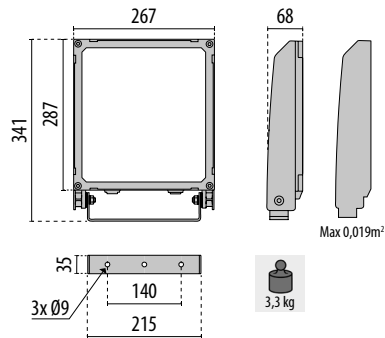

WIN PRO 20

Färg	E.nr	W	lm	K	Spridning
Grå	77 680 43	68	10644	4000	Symmetrisk
Grå	77 680 44	68	9701	4000	Asymmetrisk 55°
Grå	77 680 45	68	9356	4000	Asymmetrisk 35°

L80 B10 250.000h

WIN PRO 30

Färg	E.nr	W	lm	K	Spridning
Grå	77 680 46	130	21371	4000	Symmetrisk
Grå	77 680 47	195	31320	4000	Symmetrisk
Grå	77 680 48	252	39388	4000	Symmetrisk
Grå	77 680 49	130	20174	4000	Asymmetrisk 55°
Grå	77 680 78	195	29468	4000	Asymmetrisk 55°
Grå	77 680 79	252	37262	4000	Asymmetrisk 55°
Grå	77 680 89	130	19626	4000	Asymmetrisk 35°
Grå	77 680 94	195	28685	4000	Asymmetrisk 35°
Grå	77 681 13	252	36010	4000	Asymmetrisk 35°

130W L80 B10 250.000h
195W L80 B10 220.000h
252W L80 B10 200.000h