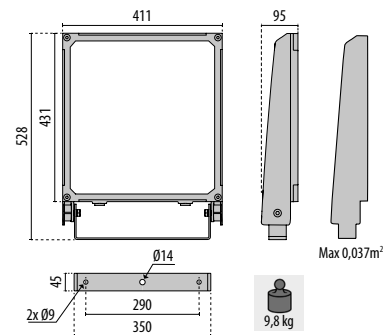

WIN PRO 20

Färg	E.nr	W	lm	K	Spridning
Grå	77 680 43	68	10644	4000	Symmetrisk
Grå	77 680 44	68	9701	4000	Asymmetrisk 55°
Grå	77 680 45	68	9356	4000	Asymmetrisk 35°

L80 B10 250.000h

WIN PRO 30

Färg	E.nr	W	lm	K	Spridning
Grå	77 680 46	130	21371	4000	Symmetrisk
Grå	77 680 47	195	31320	4000	Symmetrisk
Grå	77 680 48	252	39388	4000	Symmetrisk
Grå	77 680 49	130	20174	4000	Asymmetrisk 55°
Grå	77 680 78	195	29468	4000	Asymmetrisk 55°
Grå	77 680 79	252	37262	4000	Asymmetrisk 55°
Grå	77 680 89	130	19626	4000	Asymmetrisk 35°
Grå	77 680 94	195	28685	4000	Asymmetrisk 35°
Grå	77 681 13	252	36010	4000	Asymmetrisk 35°

130W L80 B10 250.000h
195W L80 B10 220.000h
252W L80 B10 200.000h

WIN PRO 40

Färg	E.nr	W	lm	K	Spridning
Grå	77 695 88	392	57195	4000	Symmetrisk
Grå	77 695 89	575	85140	4000	Symmetrisk
Grå	77 695 91	392	54251	4000	Asymmetrisk 55°
Grå	77 695 93	575	83322	4000	Asymmetrisk 55°
Grå	77 695 99	392	53006	4000	Asymmetrisk 35°
Grå	77 696 02	575	79472	4000	Asymmetrisk 35°

392W L80 B10 220.000h
575W L80 B10 170.000h

Levereras med 1 meters kabel H07RN-F 3G1,5 mm²
Samtliga modeller går att få med DALI, Zhaga, 3000K och 5700K vid förfrågan.