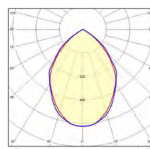

WIN PRO 40

Färg	E.nr	W	lm	K	Spridning
Grå	77 695 88	392	57195	4000	Symmetrisk
Grå	77 695 89	575	85140	4000	Symmetrisk
Grå	77 695 91	392	54251	4000	Asymmetrisk 55°
Grå	77 695 93	575	83322	4000	Asymmetrisk 55°
Grå	77 695 99	392	53006	4000	Asymmetrisk 35°
Grå	77 696 02	575	79472	4000	Asymmetrisk 35°

392W L80 B10 220.000h
575W L80 B10 170.000h

Symmetrisk