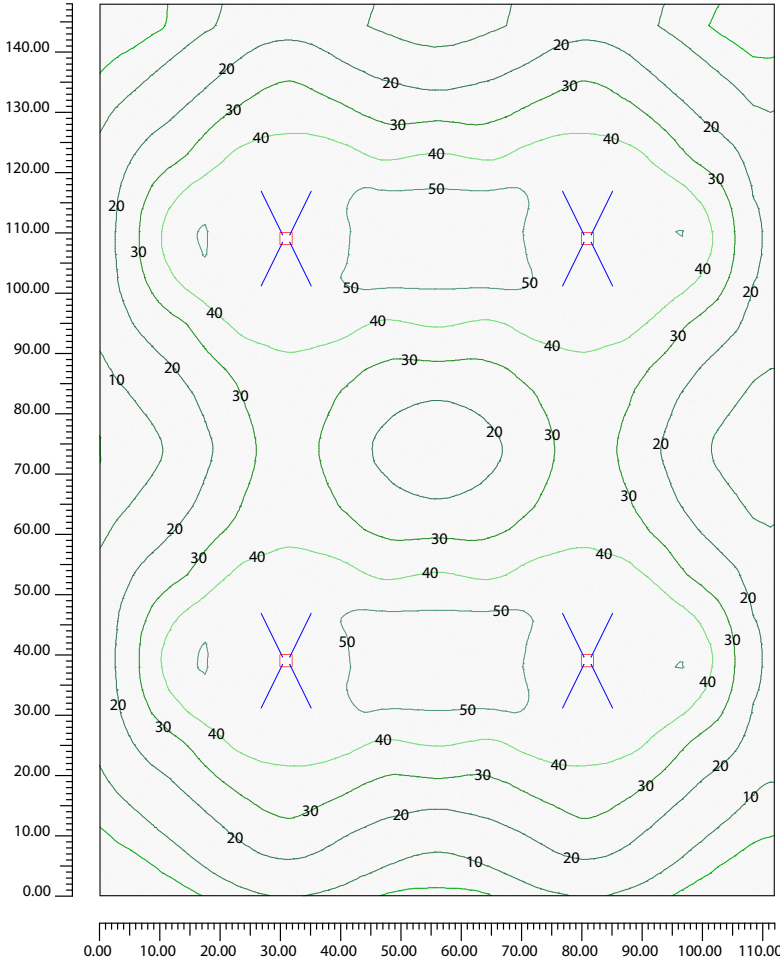

<sup>14</sup> Fyrvägsfäste

**Montagehöjd WIN PRO Asymmetrisk 55°**

<p>Höjd: 6m 15x15m = 30lux WIN PRO 20 68W 77 680 44</p>	<p>Höjd: 10m 30x20m = 25lux WIN PRO 30 130W 77 680 49</p>	<p>Höjd: 12m 40x30m = 20lux WIN PRO 30 195W 77 680 78</p>	<p>Höjd: 18m 50x30m = 20lux WIN PRO 30 252W 77 680 79</p>
---	---	---	---