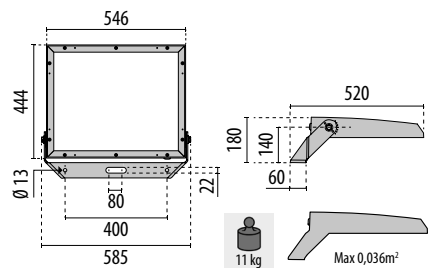

WIN PRO 40

Färg	E.nr	W	lm	K	Spridning
Grå	77 695 88	392	57195	4000	Symmetrisk
Grå	77 695 89	575	85140	4000	Symmetrisk
Grå	77 695 91	392	54251	4000	Asymmetrisk 55°
Grå	77 695 93	575	83322	4000	Asymmetrisk 55°
Grå	77 695 99	392	53006	4000	Asymmetrisk 35°
Grå	77 696 02	575	79472	4000	Asymmetrisk 35°

392W L80 B10 220.000h
575W L80 B10 170.000h