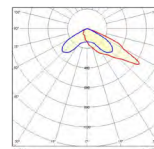

Asymmetrisk 55°