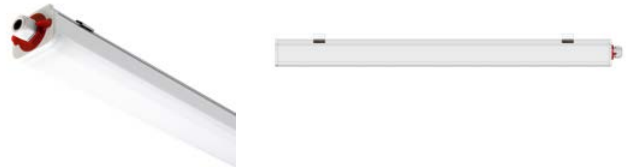

Norma+ LED IP65

Färg	Art.nr	W	lm	K	Längd mm
Vit	305944	45	5215	4000	1200
Vit	305946	60	7556	4000	1500

Livslängd 50.000h L80 B10

Levereras med fästen för tak- och vajermontage.

Går att få med DALI.

Garage

PCM LED EVO IP66

Färg	Art.nr	W	lm	K	Längd mm
Vit	03PC27K466	27	3870	4000	1272
Vit	03PC33K466	33	4820	4000	1572
Vit	03PC38K466	38	5570	4000	1272
Vit	03PC45K466	58	6890	4000	1572

Livslängd 50.000h L80 B10

Levereras med fästen för tak- och vajermontage.

Går att få med DALI, smartstyrning och närvarosensor.