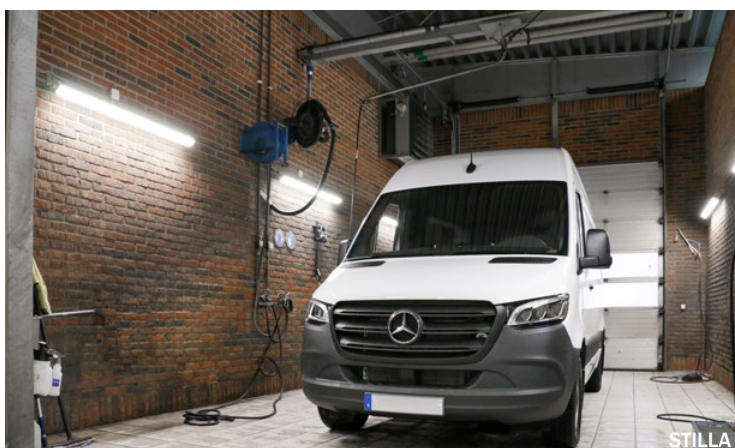

1 Fästplåt till armatur

GUELL 2 LED

GUELL 2.5 LED

2 Stolptoppfäste enkelt

3 Stolptoppfäste dubbelt

STILLA

GUELL 2

Fasad & gatljus