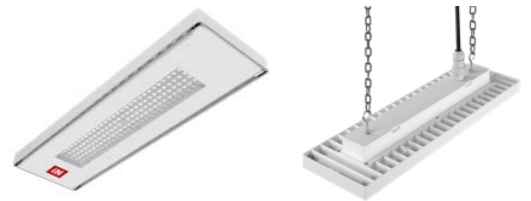

Lama+ Mini LED extra bred IP66

Färg	Art.nr	W	lm	K	Spridning
Vit	3101188	101	14765	4000	Symmetrisk extra bred

Livslängd 100.000h L90 B10

Levereras med upphängningskrok och snabbkopplingskontakt.

Går att få med DALI och nödljus vid förfrågan.