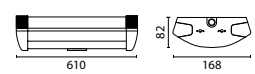

Mått mm
610x168x82

1200 - 3000K/4000K

ARTIKELNUMMER	W	Lumen	Styrning
1800104	25-40	3750-6000	DIP-switch
1800105	40	6000	DALI
1800106	40	6000	Närvarosensor