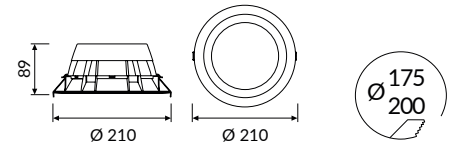

HALL MULTIWATT

- Infälld
- IP54
- UGR <19
- RA >90
- Mac Adams 3
- Vit
- L80 B10 >80.000h

MEDIUM - 3000K

ARTIKELNUMMER	W	Lumen	Styrning
1400101	10-26	1405-3655	DIP-switch
1400102	26	3655	DALI

MEDIUM - 4000K

ARTIKELNUMMER	W	Lumen	Styrning
1400103	10-26	1453-3780	DIP-switch
1400104	26	3780	DALI

LARGE - 3000K

ARTIKELNUMMER	W	Lumen	Styrning
1400105	10-26	1405-3655	DIP-switch
1400106	26	3655	DALI