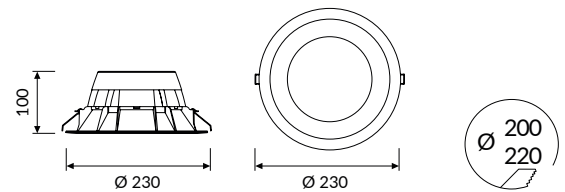

LARGE - 4000K

ARTIKELNUMMER	W	Lumen	Styrning
1400107	10-26	1453-3780	DIP-switch
1400108	26	3780	DALI