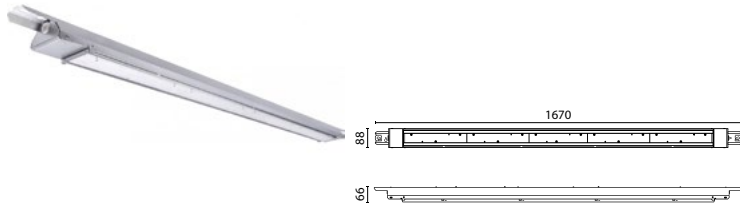

LUMI BLADE

- Dikttak
- IP23
- UGR <22
- Pendlad
- RA >80
- Mac Adams 3
- Silver
- L80 B10 >100.000h

Mått mm
1670x88x66

4000K

ARTIKELNUMMER	W	Lumen	Styrning
1700101	51-74	9450-13124	DIP-switch
1700102	92	15612	On/Off
1700103	74	13124	DALI
1700104	92	15612	DALI

RGL

- Dikttak
- IP44
- UGR <22
- RA >80
- Mac Adams 3
- Vit
- L80 B10 >100.000h

600 - 3000K/4000K

ARTIKELNUMMER	W	Lumen	Styrning
1800101	20	3000	On/Off
1800102	20	3000	DALI
1800103	20	3000	Närvarosensor

Mått mm
610x168x82

1200 - 3000K/4000K

ARTIKELNUMMER	W	Lumen	Styrning
1800104	25-40	3750-6000	DIP-switch
1800105	40	6000	DALI
1800106	40	6000	Närvarosensor

Mått mm
1210x168x82

1500 - 3000K/4000K

ARTIKELNUMMER	W	Lumen	Styrning
1800107	35-50	5250-7500	DIP-switch
1800108	50	7500	DALI
1800109	50	7500	Närvarosensor

Mått mm
1510x168x82