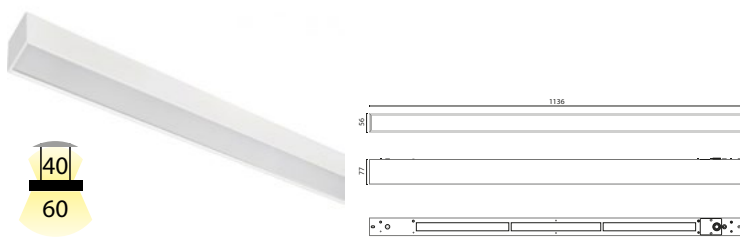

Mått mm
1210x168x82

1500 - 3000K/4000K

ARTIKELNUMMER	W	Lumen	Styrning
1800107	35-50	5250-7500	DIP-switch
1800108	50	7500	DALI
1800109	50	7500	Närvarosensor

Mått mm
1510x168x82

BALI

-  Pendlad
-  IP40
-  UGR <16
-  RA >80
-  Mac Adams 3
-  - Vit
-  L90 B10 >50.000h