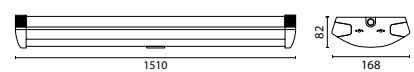

Mått mm
1510x168x82